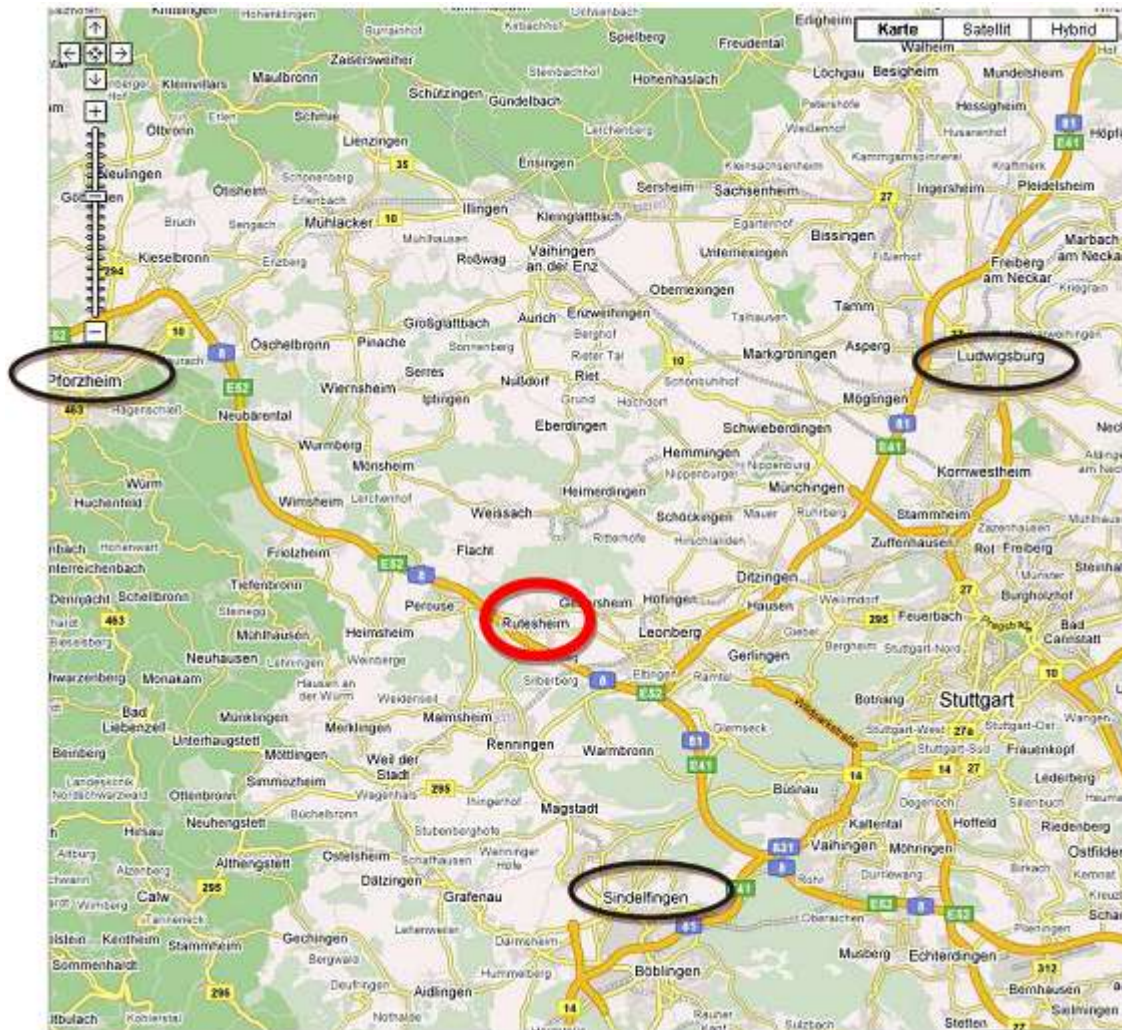

Anfahrtsplan