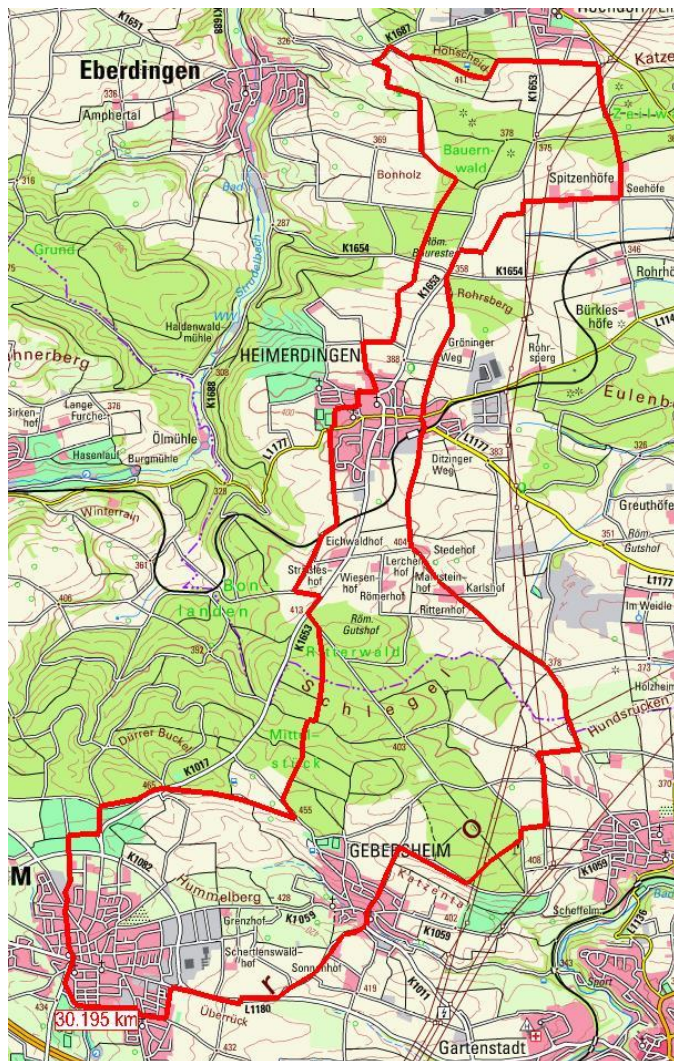

Liebe SKV-RAD Mitglieder und Gäste,

Abend-Fahrradtour

wir laden euch ein zur **Abend-Fahrradtour**.

Am Mittwoch, den 1. Juli 2020

Start: 17:00 Uhr Sporthalle Bühl

Strecke ca. 31 km, Rutesheim-Heimerdingen-Hochdorf-Rutesheim

Tourenleiter/in: Peter Schüller

Einkehr: SKV-Sportgaststätte Bühl

www.skv-rutesheim.de/rad

Mitfahren? – Aber gerne!

Gäste sind immer willkommen und eine Bereicherung für uns alle.

Unsere Regeln zur Sicherheit.

- Du hältst Dich an die Straßenverkehrsordnung
- Dein Fahrrad ist verkehrssicher
- Du trägst einen Helm (kein Helmszwang)
- Jeder Teilnehmer fährt auf eigenes Risiko und ist für seine Unfall- bzw. Krankenversicherung selbst verantwortlich
- Einhaltung der StVO

Der/die ehrenamtlich tätige Tourenleiter/in kann keine Haftung übernehmen.

Bei Bedarf fahren wir mit zwei Tourenleitern/Tourenleiterinnen.