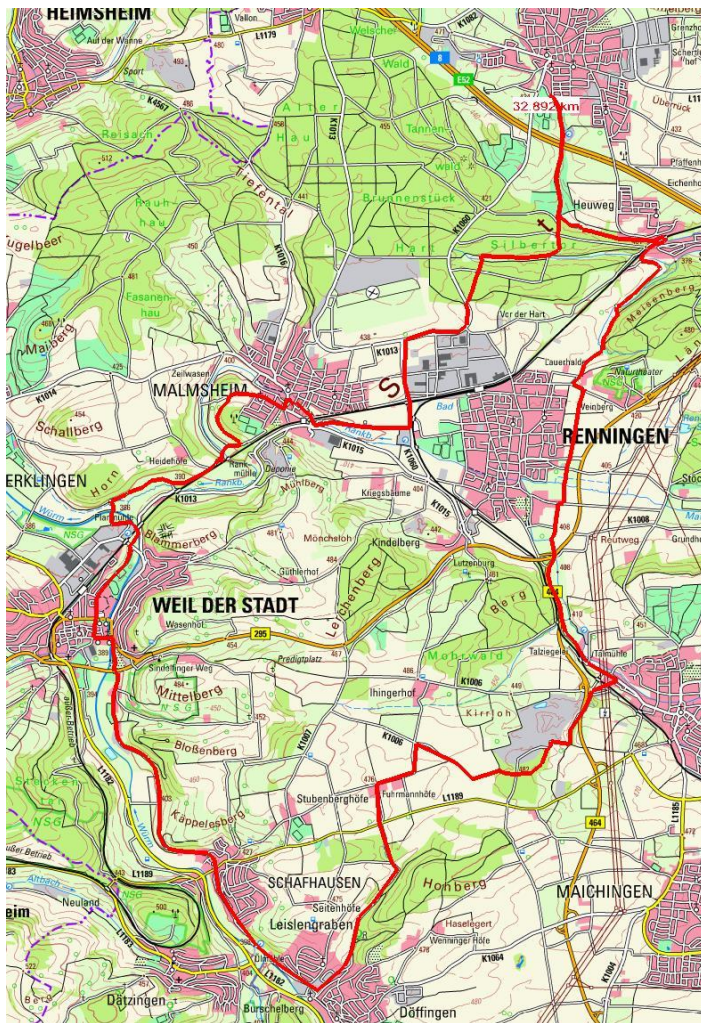

Liebe SKV-RAD Mitglieder und Gäste,

Abend-Fahrradtour

wir laden euch ein zur **Abend-Fahrradtour**.

Am Mittwoch, den 3. Juni 2020

Start: 17:00 Uhr Sporthalle Bühl

Strecke ca. 32 km, Rutesheim-Schafhausen-Weil der Stadt-Rutesheim

Tourenleiter/in: Wilfried Neusser

Einkehr: SKV-Sportgaststätte Bühl

www.skv-rutesheim.de/rad

Mitfahren? – Aber gerne!

Gäste sind immer willkommen und eine Bereicherung für uns alle.

Unsere Regeln zur Sicherheit.

- Du hältst Dich an die Straßenverkehrsordnung
- Dein Fahrrad ist verkehrssicher
- Du trägst einen Helm (kein Helmszwang)
- Jeder Teilnehmer fährt auf eigenes Risiko und ist für seine Unfall- bzw. Krankenversicherung selbst verantwortlich
- Einhaltung der StVO

Der/die ehrenamtlich tätige Tourenleiter/in kann keine Haftung übernehmen.