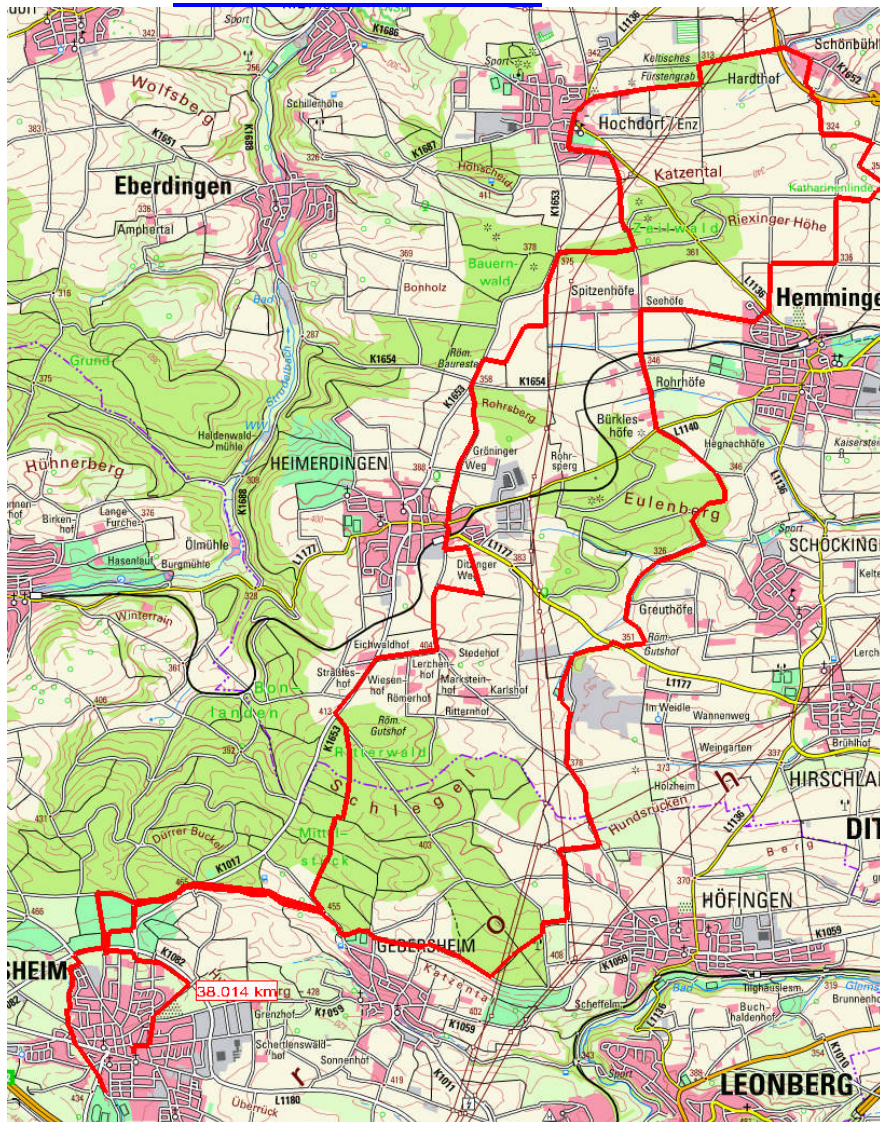

Liebe SKV-Rad Mitglieder und Gäste,

wir laden euch ein zu unserer Abend-Fahrradtour.

Mittwoch, 03.07.

Start: 17:00 Uhr Sporthalle Bühl

Strecke ca. 36 km, Ru-Heimerdingen-Hochdorf-Ru

Tourenleiter/in: Hermann Bauer

Einkehr: SKV Sportgaststätte Bühl

Internetseite www.sky-rutesheim.de/rad

Mitfahren? – Aber gerne!

Gäste sind immer willkommen und eine Bereicherung für uns alle.

Unsere Regeln zur Sicherheit.

- Du hältst Dich an die Straßenverkehrsordnung
- Dein Fahrrad ist verkehrssicher
- Du trägst einen Helm (kein Helmzwang)
- Jeder Teilnehmer fährt auf eigenes Risiko und ist für seine Unfall- bzw. Krankenversicherung selbst verantwortlich
- Einhaltung der StVO.

Der ehrenamtlich tätige Tourenleiter/in kann keine Haftung übernehmen. GL

03.07.2019 SN Fa Ru-Heimerdingen -Hochdorf 38 km, 418m