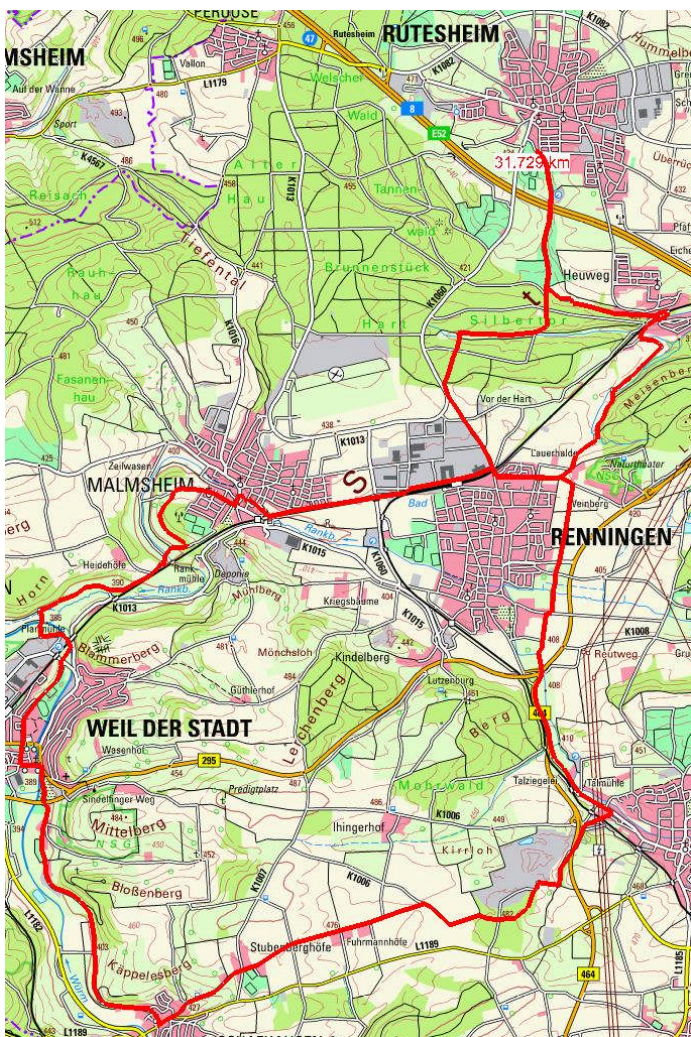

Liebe SKV-RAD Mitglieder und Gäste,

wir laden euch ein zu unserer Abend-Fahrradtour.

Mittwoch, 05.06.

Start: 17:00 Uhr Sporthalle Bühl

Strecke ca. 32 km, Ru-Schafhausen-Weil der Stadt-Ru

Tourenleiter/in: Wilfried Neusser

Einkehr: SKV Sportgaststätte Bühl

Internetseite www.skv-rutesheim.de/rad

Mitfahren? – Aber gerne!

Gäste sind immer willkommen und eine Bereicherung für uns alle.

Unsere Regeln zur Sicherheit.

- Du hältst Dich an die Straßenverkehrsordnung
- Dein Fahrrad ist verkehrssicher
- Du trägst einen Helm (kein Helmzwang)
- Jeder Teilnehmer fährt auf eigenes Risiko und ist für seine Unfall- bzw. Krankenversicherung selbst verantwortlich
- Einhaltung der StVO.

Der ehrenamtlich tätige Tourenleiter/in kann keine Haftung übernehmen. GL

05.06.2019 SN Fa. Schafhausen-Weil der Stadt Ru 32km,