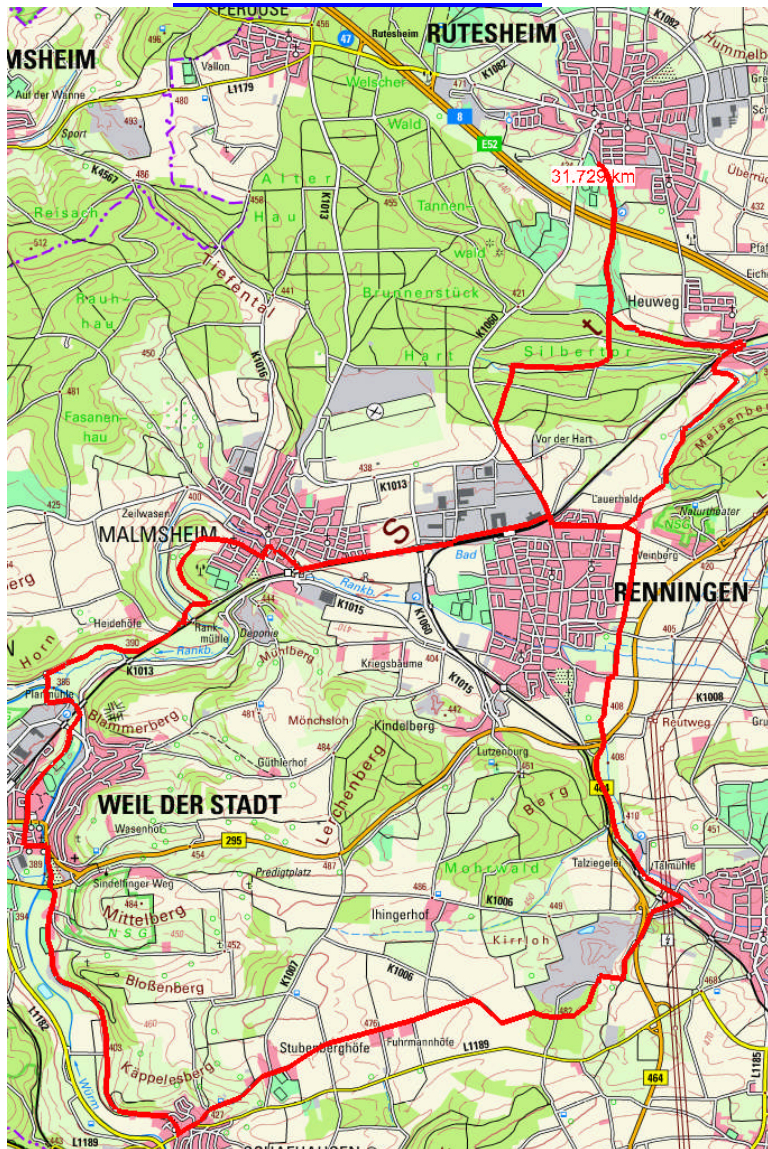

Liebe SKV-RAD Mitglieder und Gäste,

wir laden euch ein zur Abend-Fahrradtour.

Mittwoch, 06.06.

Start: 17:00 Uhr Sporthalle Bühl

Strecke ca. 32 km, Ru-Schafhausen-Weil der Stadt-Ru

Tourenleiter: Wilfried Neusser

Einkehr: Sportgaststätte Bühl

Internetseite www.skv-rutesheim.de/rad

Mitfahren? – Aber gerne!

Gäste sind immer willkommen und eine Bereicherung für uns alle.

Unsere Regeln zur Sicherheit.

- Du hältst Dich an die Straßenverkehrsordnung
- Dein Fahrrad ist verkehrssicher
- Du trägst einen Helm (kein Helmzwang)
- Jeder Teilnehmer fährt auf eigenes Risiko und ist für seine Unfall- bzw. Krankenversicherung selbst verantwortlich