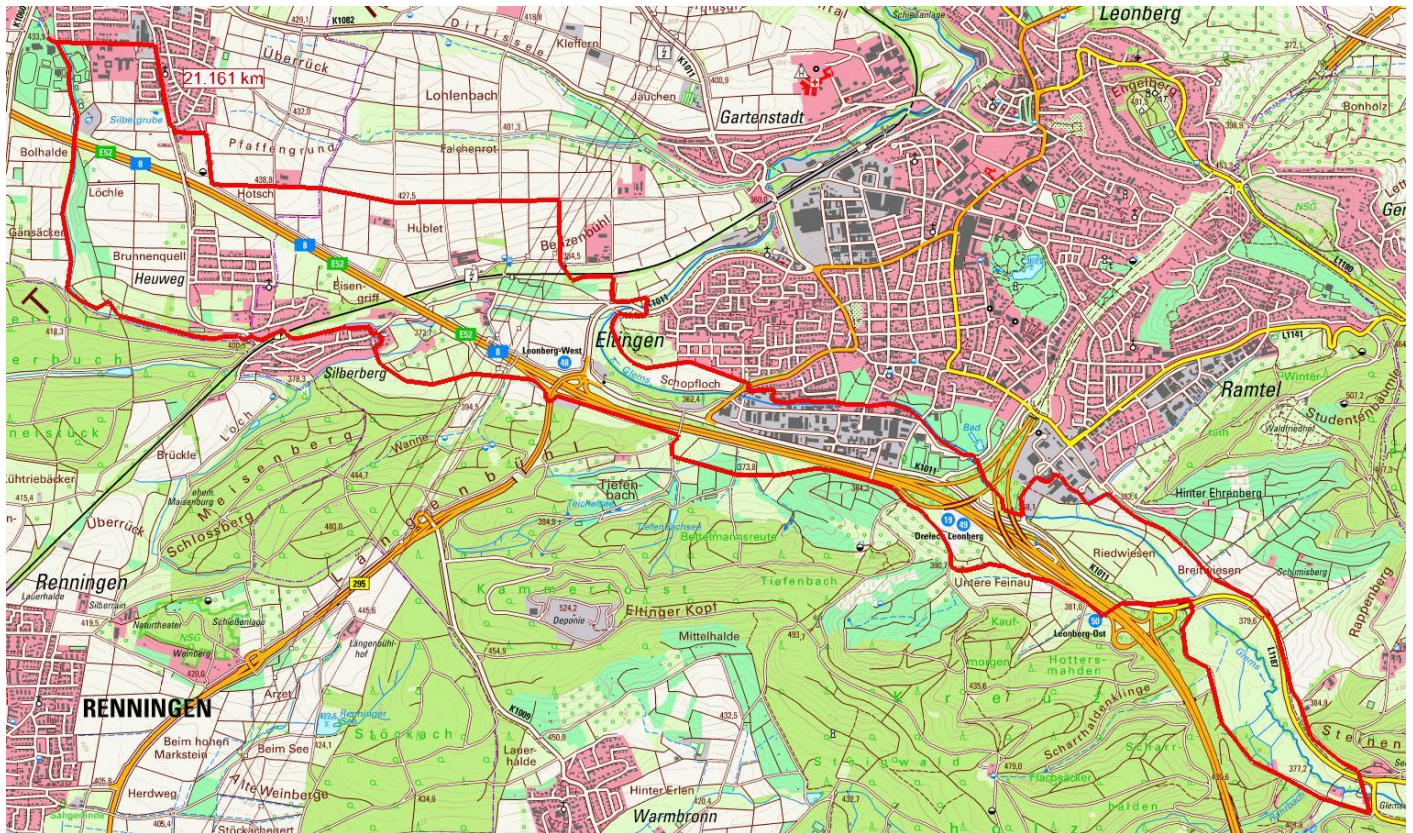

Liebe SKV-RAD Mitglieder und Gäste,

Damen Abend-Fahrradtour

wir laden euch ein zur **Damen Abend-Fahrradtour**.

Am Montag, den 6. Juli 2020

Start: 17:00 Uhr Sporthalle Bühl

Strecke ca. 21 km, Rutesheim-Tour für Damen Leonberg - Rutesheim

Tourenleiter/in: Sabine Willmann

Einkehr: unterwegs

www.skv-rutesheim.de/rad

Mitfahren? – Aber gerne!

Gäste sind immer willkommen und eine Bereicherung für uns alle.

Unsere Regeln zur Sicherheit.

- Du hältst Dich an die Straßenverkehrsordnung
- Dein Fahrrad ist verkehrssicher
- Du trägst einen Helm (kein Helmzwang)
- Jeder Teilnehmer fährt auf eigenes Risiko und ist für seine Unfall- bzw. Krankenversicherung selbst verantwortlich
- Einhaltung der StVO