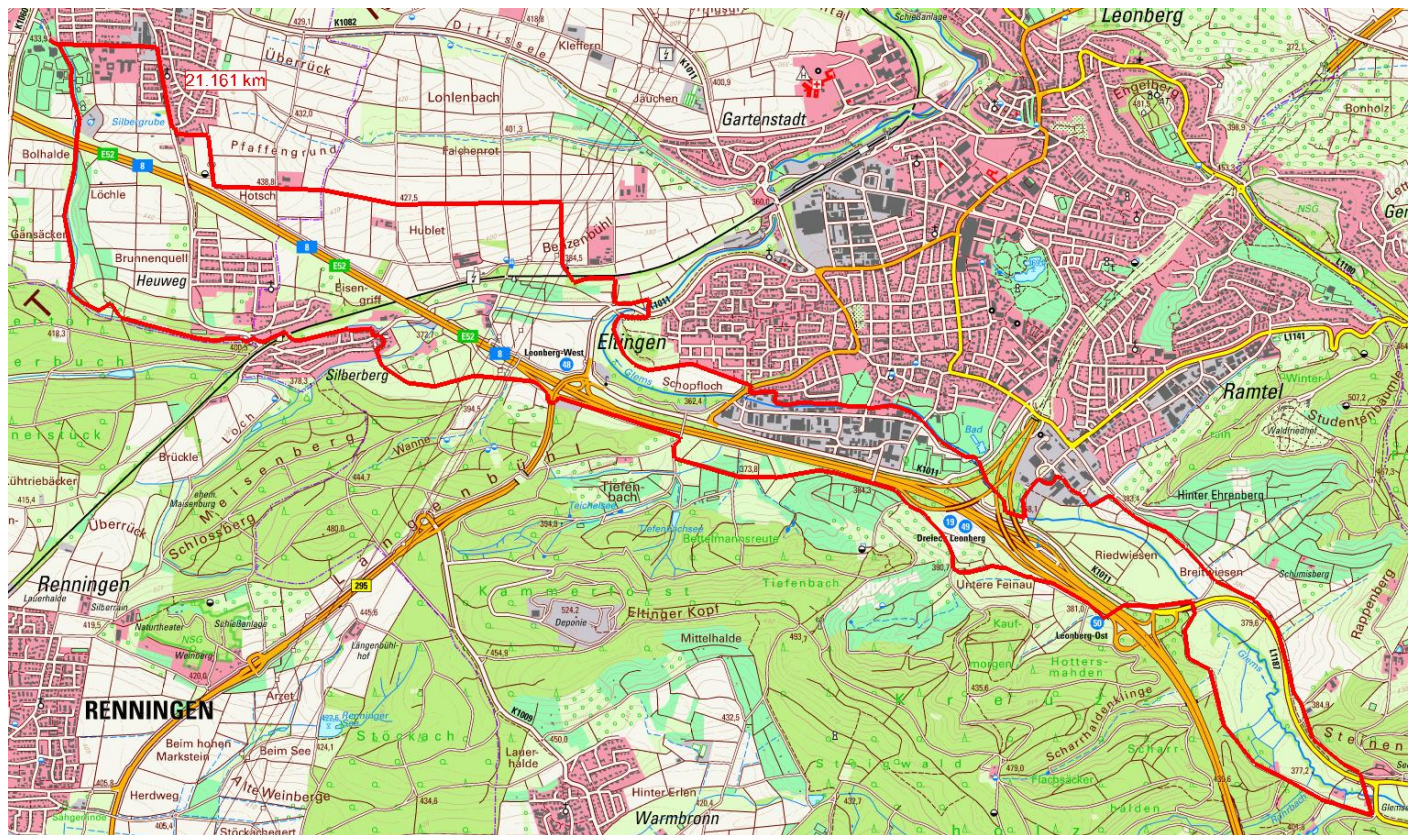

## Damen Abend-Fahrradtour

wir laden euch ein zur **Damen Abend-Fahrradtour**.

**Am Montag, den 6. Juli 2020**

**Start: 17:00 Uhr Sporthalle Bühl**

Strecke ca. 21 km, Rutesheim-Tour für Damen Leonberg - Rutesheim

Tourenleiter/in: Sabine Willmann

**Einkehr: unterwegs**

[www.skv-rutesheim.de/rad](http://www.skv-rutesheim.de/rad)