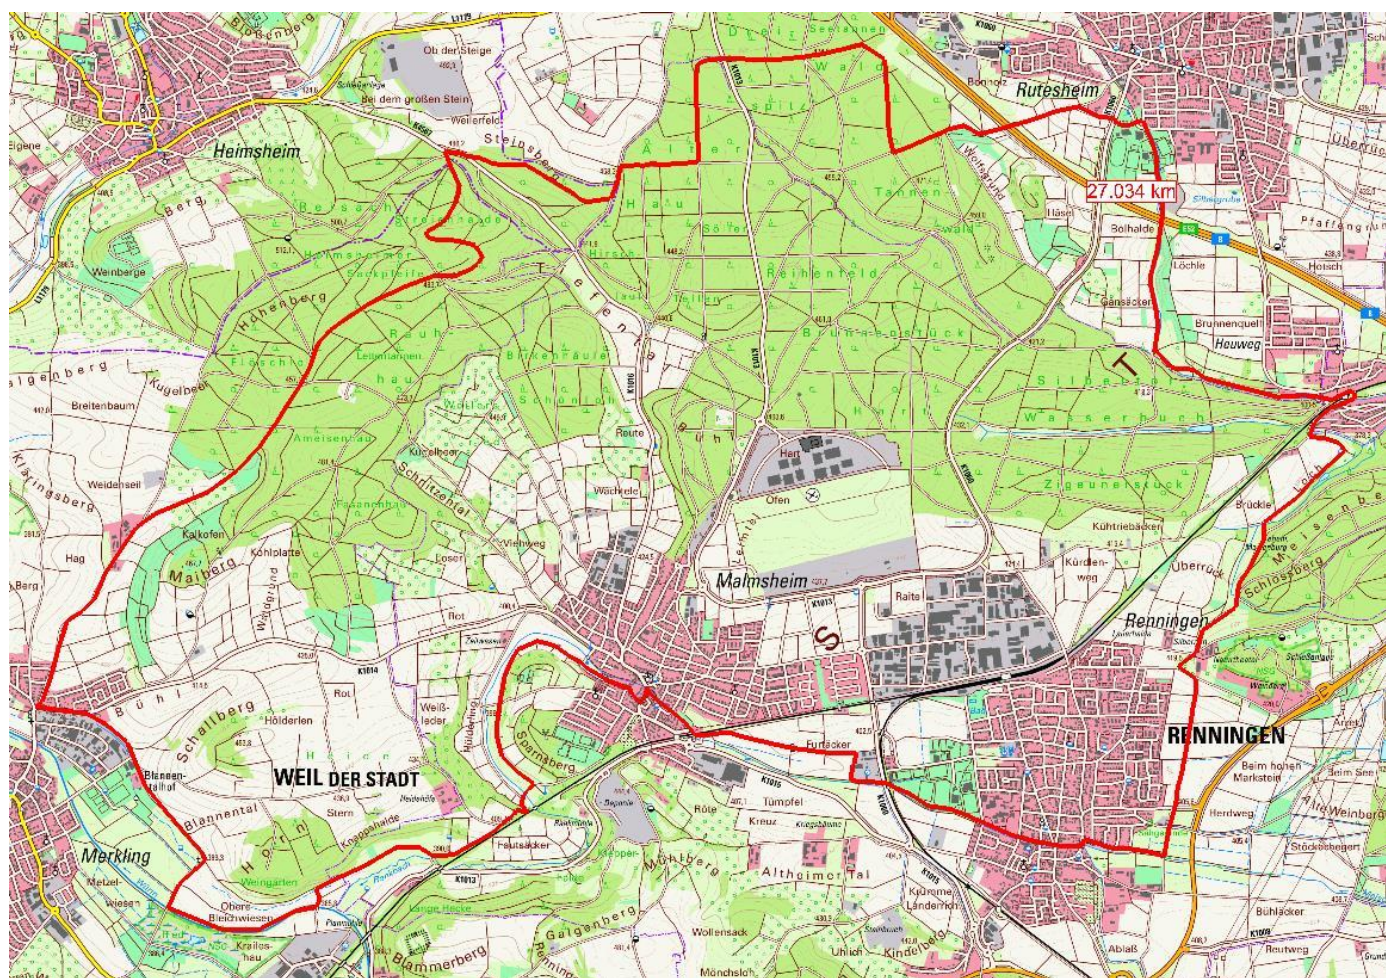

Liebe SKV-RAD Mitglieder und Gäste,

Abend-Fahrradtour

wir laden euch ein zur **Abend-Fahrradtour**.

Am Mittwoch, den 8. April 2020

Start: 17:00 Uhr Sporthalle Bühl

Strecke ca. 27 km, Rutesheim-Merklingen-Malmsheim-Reningen-Rutesheim

Tourenleiter/in: Günter Weber

Einkehr: SKV-Sportgaststätte Bühl

www.skv-rutesheim.de/rad

Mitfahren? – Aber gerne!

Gäste sind immer willkommen und eine Bereicherung für uns alle.

Unsere Regeln zur Sicherheit.

- Du hältst Dich an die Straßenverkehrsordnung
- Dein Fahrrad ist verkehrssicher
- Du trägst einen Helm (kein Helmzwang)
- Jeder Teilnehmer fährt auf eigenes Risiko und ist für seine Unfall- bzw. Krankenversicherung selbst verantwortlich
- Einhaltung der StVO

Der/die ehrenamtlich tätige Tourenleiter/in kann keine Haftung übernehmen.