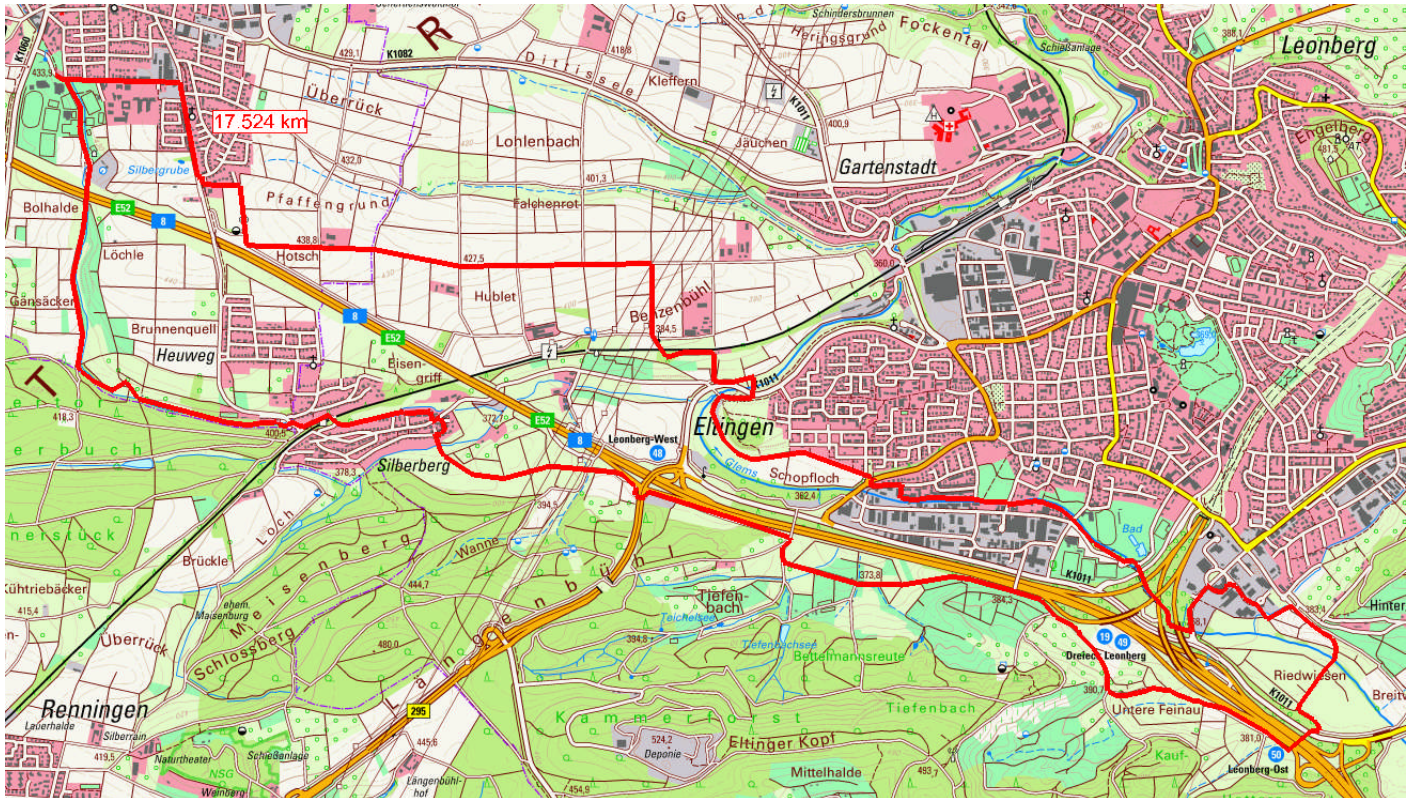

Liebe SKV Mitglieder und Gäste,

wir laden euch ein zu unserer **Damen** Abend-Fahrradtour.

Montag, 08.07.

Start: 17:00 Uhr Sporthalle Bühl

Strecke ca. 18 km, Ru-Eltingen-Silberberg-Ru

Tourenleiter/in: Sabine Willmann

Einkehr: unterwegs

Internetseite www.skv-rutesheim.de/rad

Mitfahren? – Aber gerne!

Gäste sind immer willkommen und eine Bereicherung für uns alle.

Unsere Regeln zur Sicherheit.

- Du hältst Dich an die Straßenverkehrsordnung
- Dein Fahrrad ist verkehrssicher
- Du trägst einen Helm (kein Helmzwang)
- Jeder Teilnehmer fährt auf eigenes Risiko und ist für seine Unfall- bzw. Krankenversicherung selbst verantwortlich
- Einhaltung der StVO.