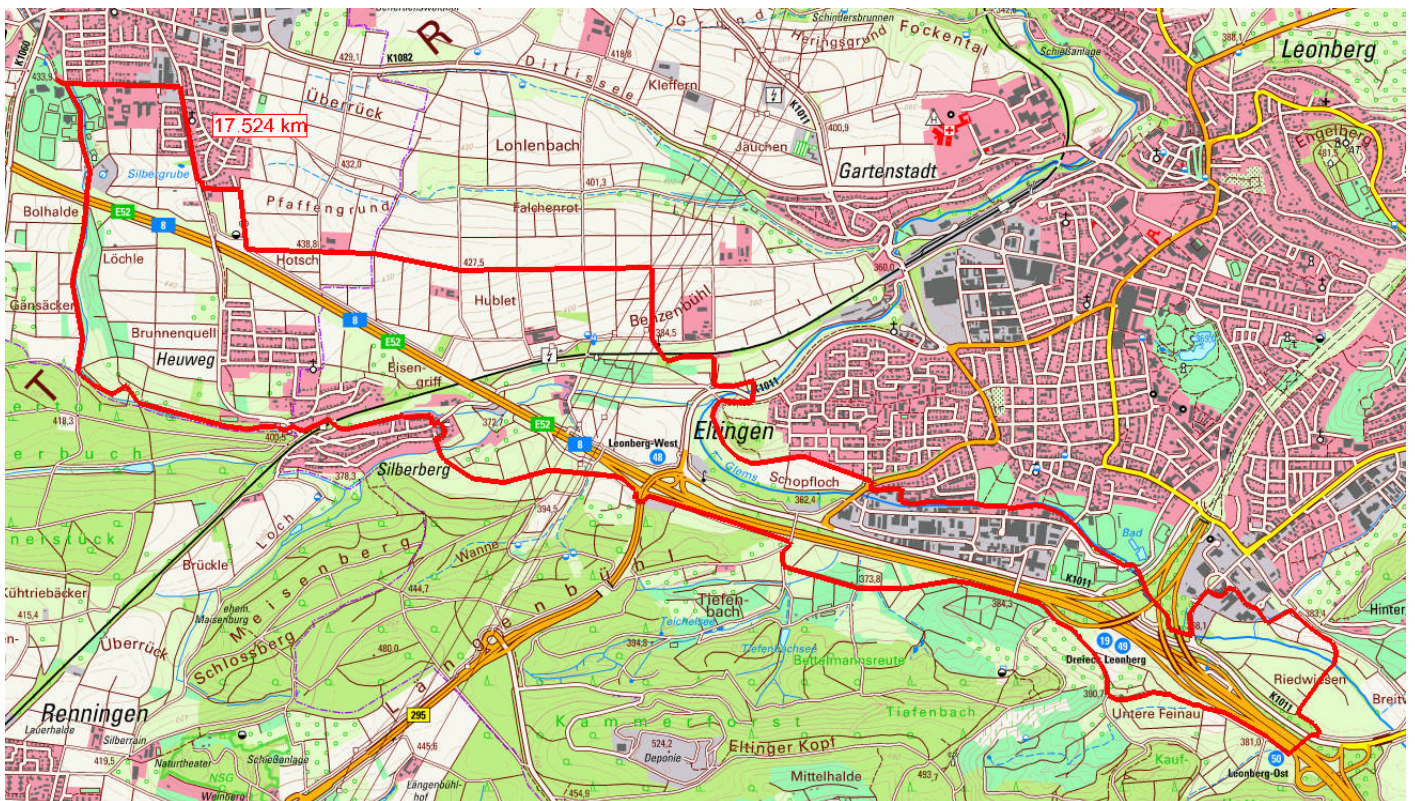

Liebe SKV Mitglieder und Gäste,

wir laden euch ein zu unserer Abend-Fahrradtour.

Montag, 09.07.

Start: 17:00 Uhr Sporthalle Bühl

Strecke ca. 18 km, Ru-Eltingen-Silberberg-Ru

Tourenleiter: Sabine Willmann

Einkehr: Sportgaststätte Bühl

Internetseite www.skv-rutesheim.de/rad

Mitfahren? – Aber gerne!

Gäste sind immer willkommen und eine Bereicherung für uns alle.

Unsere Regeln zur Sicherheit.

- Du hältst Dich an die Straßenverkehrsordnung
- Dein Fahrrad ist verkehrssicher
- Du trägst einen Helm (kein Helmzwang)
- Jeder Teilnehmer fährt auf eigenes Risiko und ist für seine Unfall- bzw. Krankenversicherung selbst verantwortlich