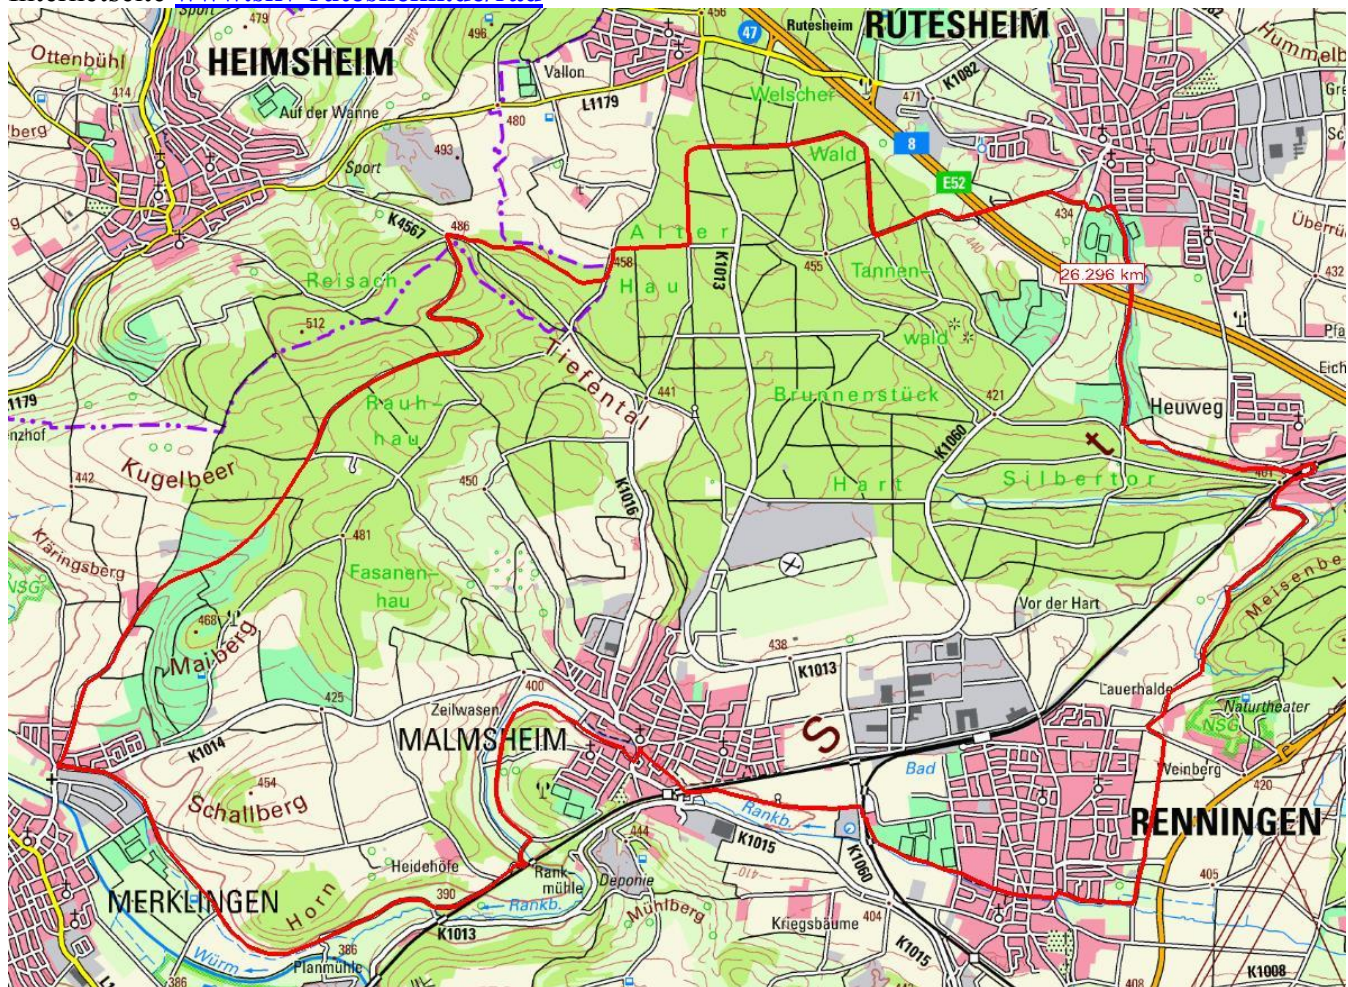

Liebe SKV-RAD Mitglieder und Gäste,

Abend-Fahrradtour

wir laden euch ein zur **Abend-Fahrradtour**.

Mittwoch, 10.04.2019

Start: 17:00 Uhr Sporthalle Bühl

Strecke ca. 27 km, Ru-Merklingen-Malmsheim-Renningen-Ru

Tourenleiter/in: Günter Weber und Wilfried Neusser

Einkehr: SKV-Sportgaststätte Bühl

Internetseite www.skv-rutesheim.de/rad

Mitfahren? – Aber gerne!

Gäste sind immer willkommen und eine Bereicherung für uns alle.