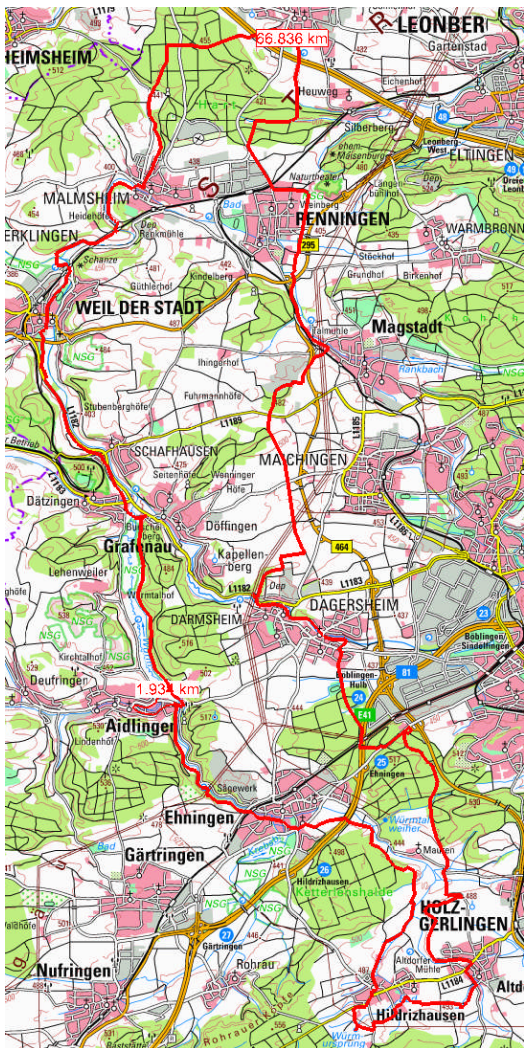

Liebe SKV-RAD Mitglieder und Gäste,
wir laden euch ein zur Tages-Fahrradtour.

Mittwoch, 11.07.

Start: 09:00 Uhr Sporthalle Bühl

Strecke ca. 66 km, Würmtour, Ru-Würmquellen-Weil der Stadt-Ru

Tourenleiter: Günter Lehmann

Einkehr: Unterwegs

Internetseite www.skv-rutesheim.de/rad

Mitfahren? – Aber gerne!

Gäste sind immer willkommen und eine Bereicherung für uns alle.

Unsere Regeln zur Sicherheit.

- Du hältst Dich an die Straßenverkehrsordnung
- Dein Fahrrad ist verkehrssicher
- Du trägst einen Helm (kein Helmzwang)
- Jeder Teilnehmer fährt auf eigenes Risiko und ist für seine Unfall- bzw. Krankenversicherung selbst verantwortlich

Der ehrenamtlich tätige Tourenleiter kann keine Haftung übernehmen.

11.07.2018 SN Fa Ru-Würmquellen-Weil der Stadt 66 km, 656m