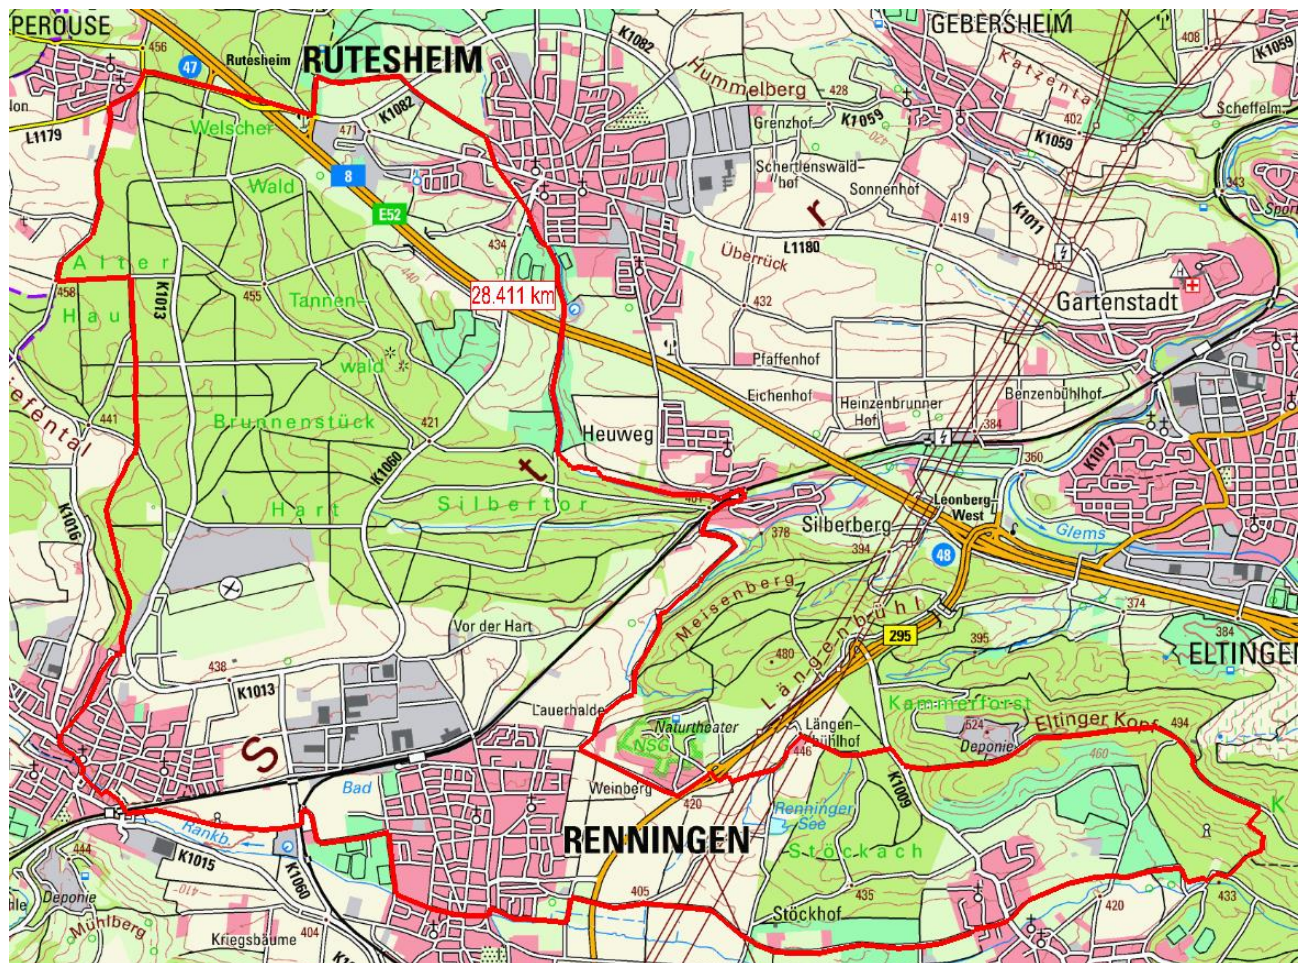

Liebe SKV-RAD Mitglieder und Gäste,

Abend-Fahrradtour

wir laden euch ein zur **Abend-Fahrradtour**.

Am Mittwoch, den 12. August 2020

Start: 17:00 Uhr Sporthalle Bühl

Strecke ca. 29 km, Rutesheim-Malmsheim-Renningen-Eltinger Kopf

Tourenleiter/in: Peter Schüller

Einkehr: SKV-Sportgaststätte Bühl

www.skv-rutesheim.de/rad

Mitfahren? – Aber gerne!

Gäste sind immer willkommen und eine Bereicherung für uns alle.

Unsere Regeln zur Sicherheit.