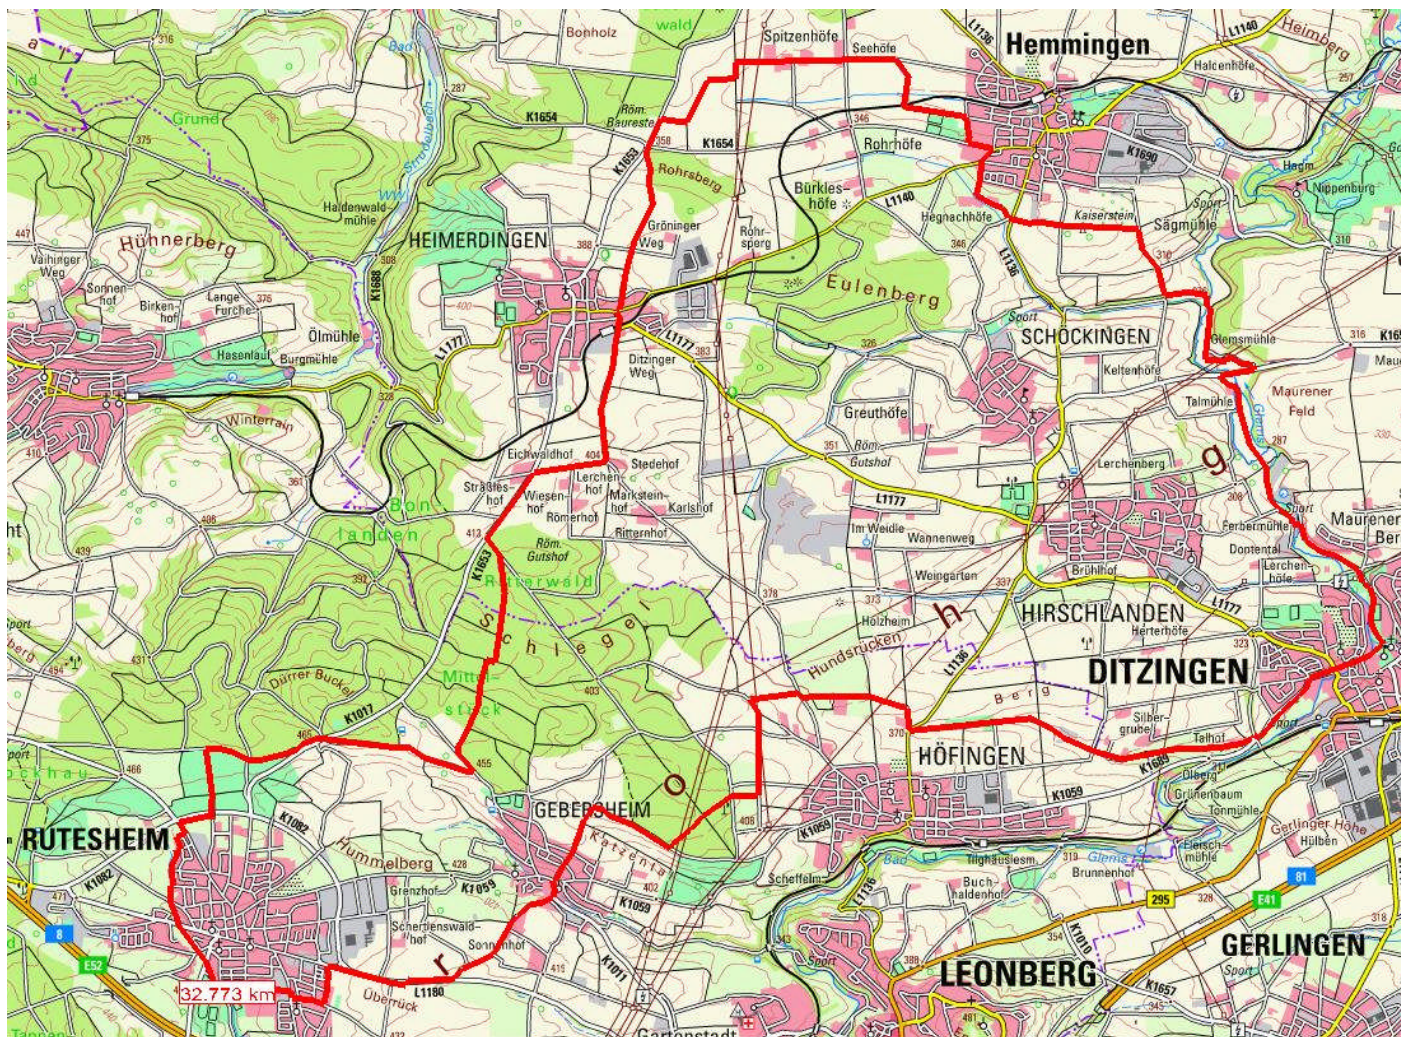

Liebe SKV Mitglieder und Gäste,

wir laden euch ein zu unserer Abend-Fahrradtour.

Mittwoch, 12.09.

Start: 16:00 Uhr Sporthalle Bühl

Strecke ca. 32 km, Ru-Heimerdingen-Hemmingen-Gebersheim-Ru

Tourenleiter: Hermann Bauer

Einkehr: Sportgaststätte Bühl

Internetseite www.skv-rutesheim.de/rad

Mitfahren? – Aber gerne!

Gäste sind immer willkommen und eine Bereicherung für uns alle.

Unsere Regeln zur Sicherheit.

- Du hältst Dich an die Straßenverkehrsordnung
- Dein Fahrrad ist verkehrssicher
- Du trägst einen Helm (kein Helmzwang)
- Jeder Teilnehmer fährt auf eigenes Risiko und ist für seine Unfall- bzw. Krankenversicherung selbst verantwortlich

Der ehrenamtlich tätige Tourenleiter kann keine Haftung übernehmen. GL