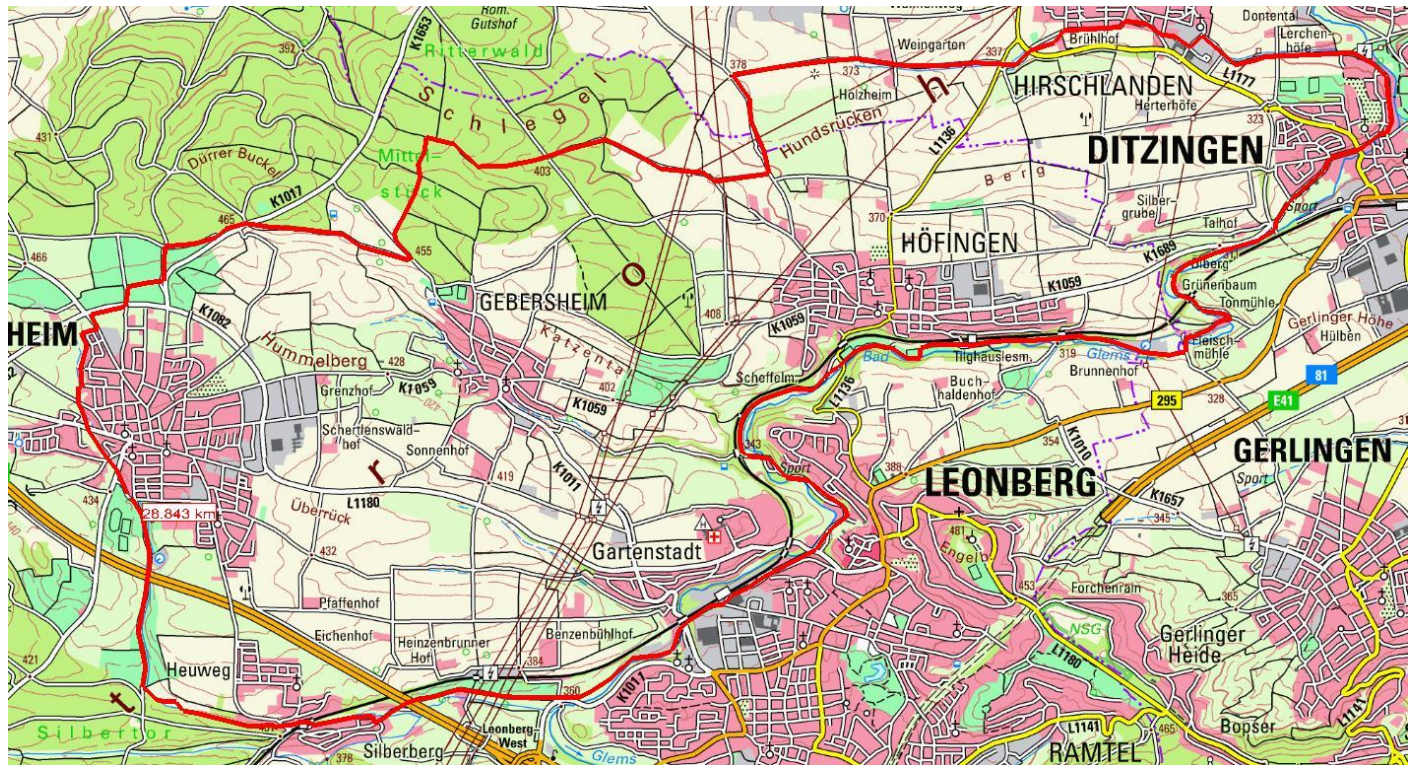

Liebe SKV-RAD Mitglieder und Gäste,

Abend-Fahrradtour

wir laden euch ein zur **Abend-Fahrradtour**.

Am Dienstag, den 14. Juli 2020

Start: 17:00 Uhr Sporthalle Bühl

Strecke ca. 30 km, Rutesheim-Ditzingen-Glemstal-Silberberg-Rutesheim

Tourenleiter/in: Werner Hefner

Einkehr: SKV-Sportgaststätte Bühl

www.skv-rutesheim.de/rad

Mitfahren? – Aber gerne!

Gäste sind immer willkommen und eine Bereicherung für uns alle.

Unsere Regeln zur Sicherheit.