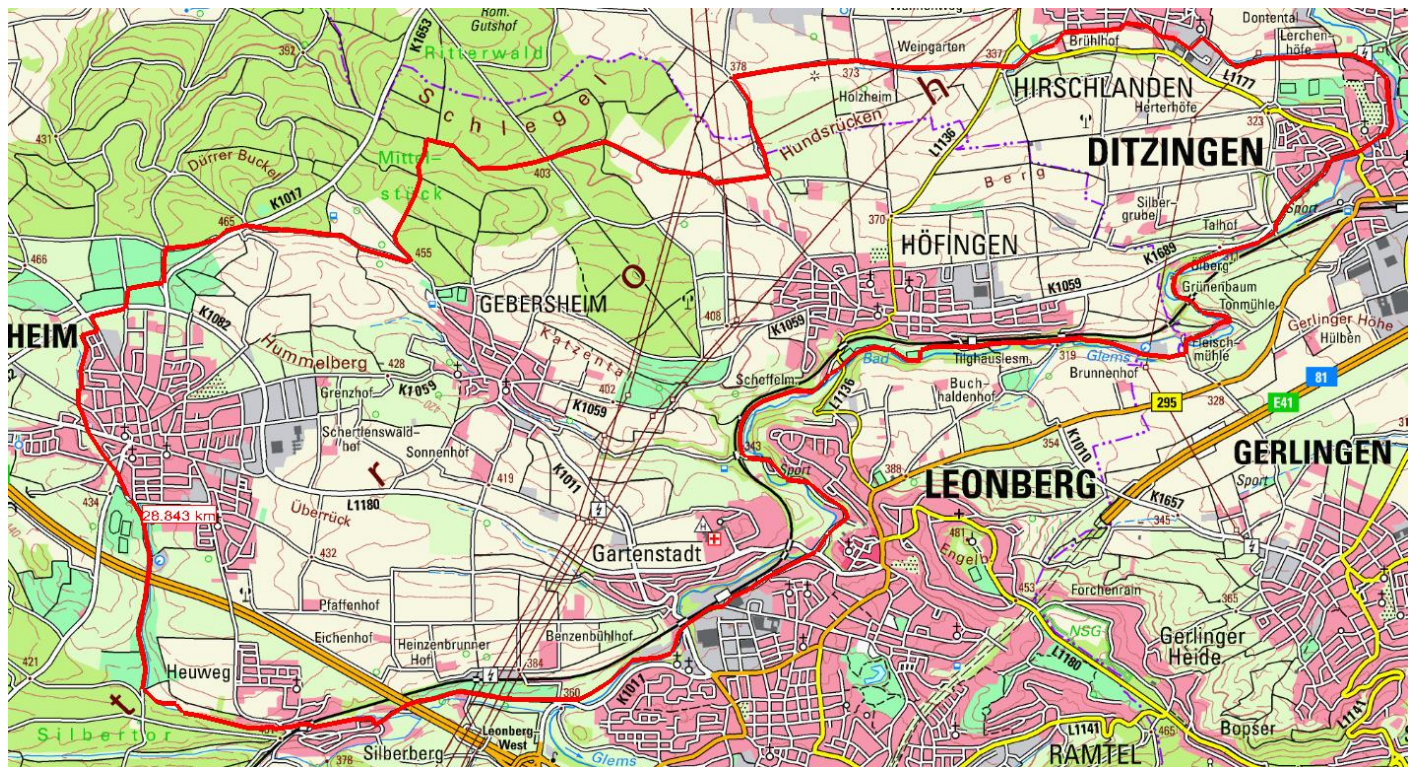

Liebe SKV-RAD Mitglieder und Gäste,

Abend-Fahrradtour

wir laden euch ein zur **Abend-Fahrradtour**.

Am Mittwoch, den 15. Juli 2020

Start: 17:00 Uhr Sporthalle Bühl

Strecke ca. 30 km, Rutesheim-Ditzingen-Glemstal-Silberberg-Rutesheim

Tourenleiter/in: Werner Hefner und Sandra Braun

Einkehr: SKV-Sportgaststätte Bühl

www.skv-rutesheim.de/rad

Mitfahren? – Aber gerne!

Gäste sind immer willkommen und eine Bereicherung für uns alle.

Unsere Regeln zur Sicherheit.