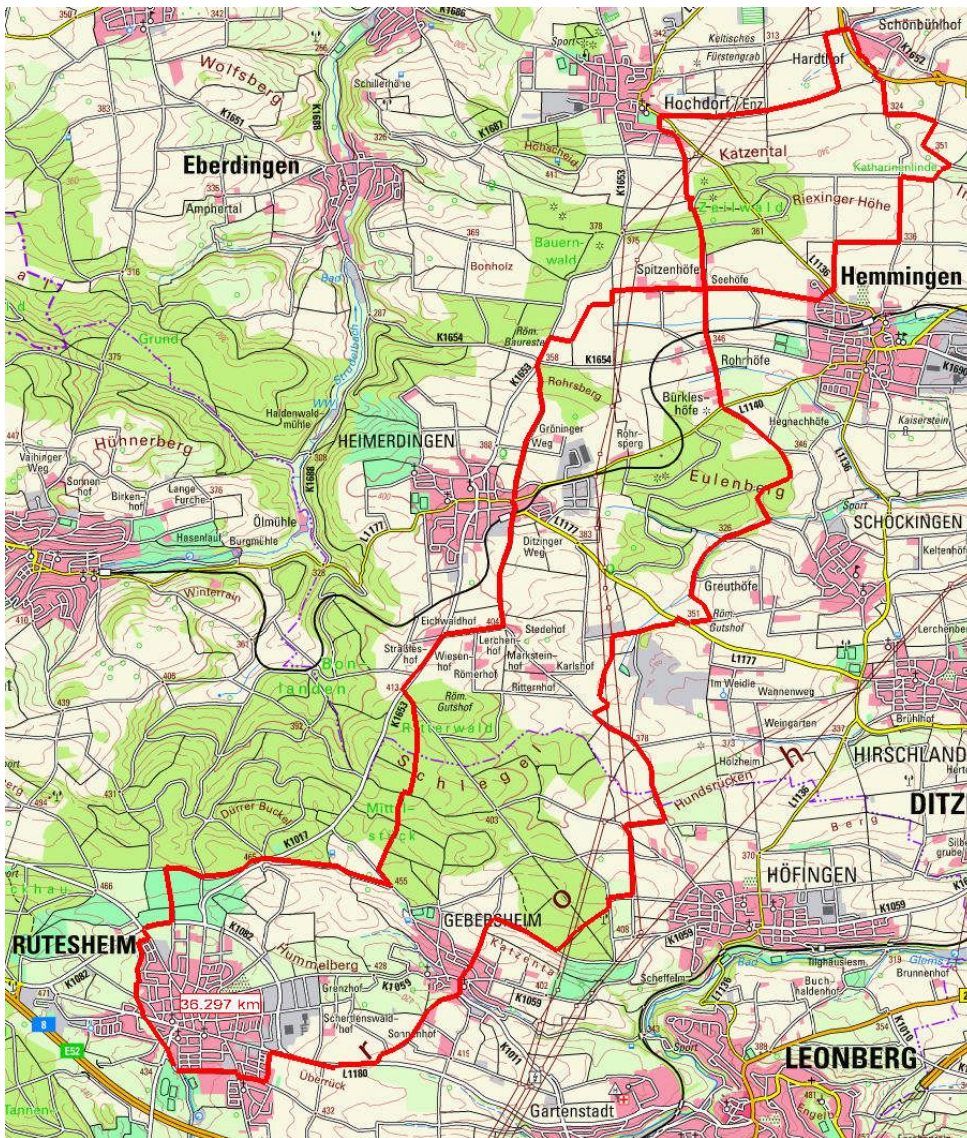

Liebe SKV Mitglieder und Gäste,

wir laden euch ein zu unserer Abend-Fahrradtour.

Montag, 16.07.

Start: 17:00 Uhr Sporthalle Bühl

Strecke ca. 36 km, Ru-Heimerdingen-Hochdorf-Ru

Tourenleiter: Hermann Bauer

Einkehr: Sportgaststätte Bühl

Internetseite www.skv-rutesheim.de/rad

Mitfahren? – Aber gerne!

Gäste sind immer willkommen und eine Bereicherung für uns alle.

Unsere Regeln zur Sicherheit.

- Du hältst Dich an die Straßenverkehrsordnung
- Dein Fahrrad ist verkehrssicher
- Du trägst einen Helm (kein Helmzwang)
- Jeder Teilnehmer fährt auf eigenes Risiko und ist für seine Unfall- bzw. Krankenversicherung selbst verantwortlich

Der ehrenamtlich tätige Tourenleiter kann keine Haftung übernehmen. GL

16.07.2018 SN Fa Ru-Heimerdingen -Hochdorf 36 km, 432m