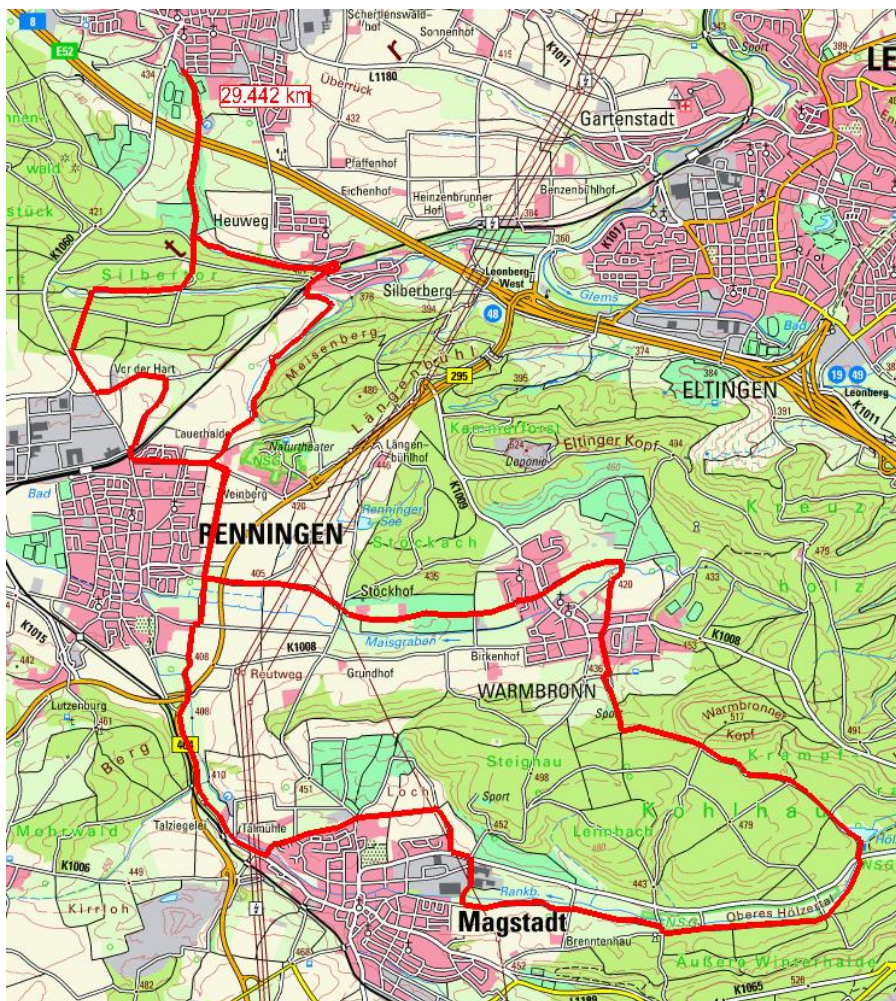

Liebe SKV-RAD Mitglieder und Gäste,

Abend-Fahrradtour

wir laden euch ein zur **Abend-Fahrradtour**.

Am Dienstag, den 21. Juli 2020

Start: 17:00 Uhr Sporthalle Bühl

Strecke ca. 30 km, Rutesheim-Magstadt-Hölzersee-Rutesheim

Tourenleiter/in: Sandra Braun und Werner Hefner

Einkehr: SKV-Sportgaststätte Bühl

www.skv-rutesheim.de/rad

Mitfahren? – Aber gerne!

Gäste sind immer willkommen und eine Bereicherung für uns alle.

Unsere Regeln zur Sicherheit.