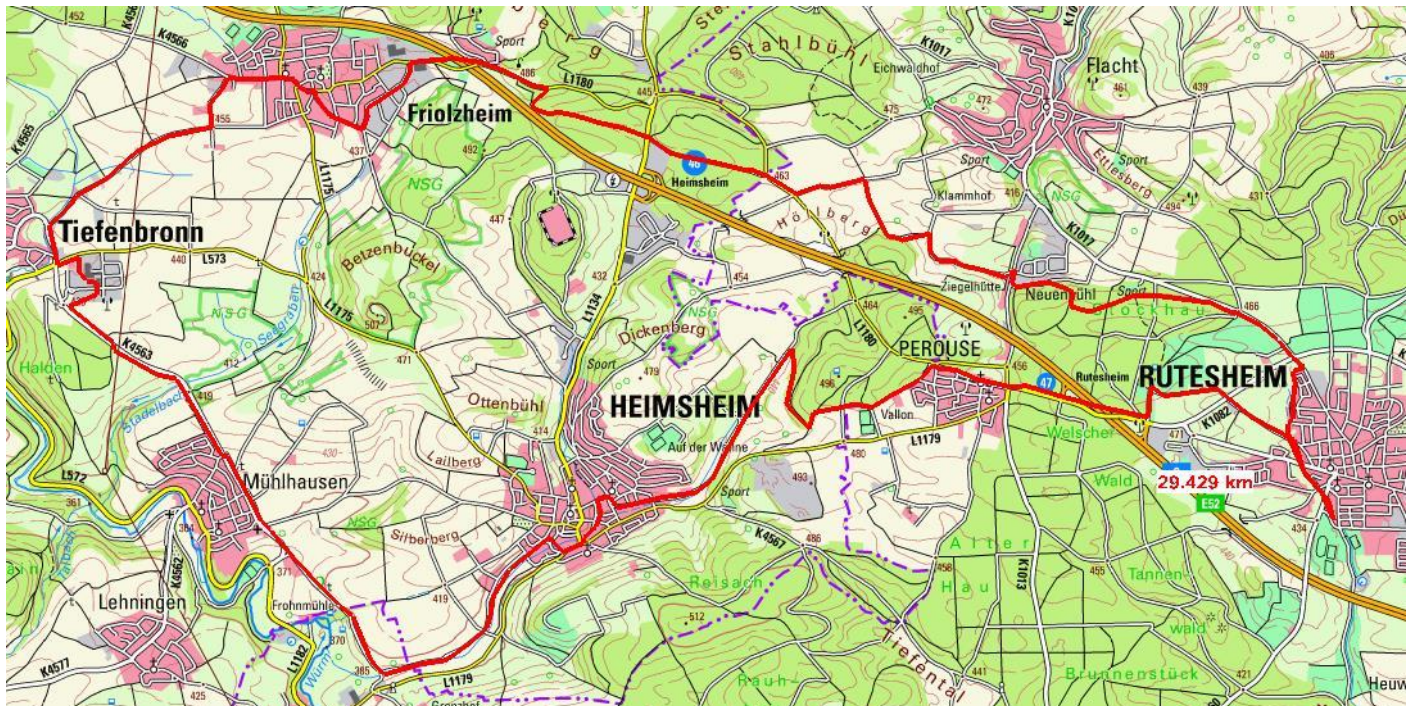

Liebe SKV-RAD Mitglieder und Gäste,

Abend-Fahrradtour

wir laden euch ein zur **Abend-Fahrradtour**.

Am Mittwoch, den 22. April 2020

Start: 17:00 Uhr Sporthalle Bühl

Strecke ca. 30 km, Rutesheim-Friolzheim-Tiefenbronn-Heimsheim-Rutesheim

Tourenleiter/in: Peter Schüller

Einkehr: SKV-Sportgaststätte Bühl

www.skv-rutesheim.de/rad

Mitfahren? – Aber gerne!

Gäste sind immer willkommen und eine Bereicherung für uns alle.

Unsere Regeln zur Sicherheit.