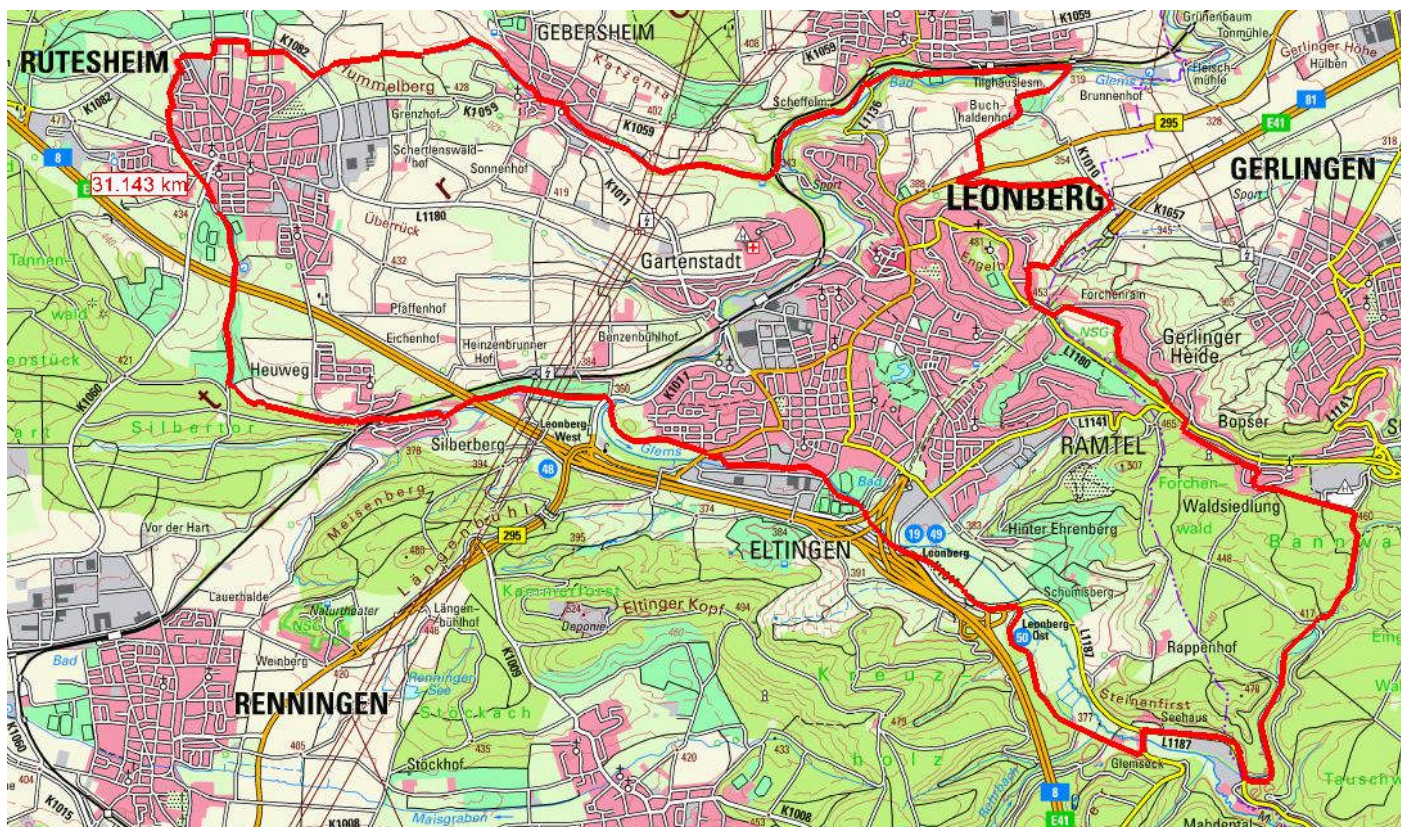

Liebe SKV-RAD Mitglieder und Gäste,

wir laden euch ein zu unserer Abend-Fahrradtour.

Mittwoch, 22.05.

Start: 17:00 Uhr Sporthalle Bühl

Strecke ca. 31 km, Ru-Eltingen-Krummbachtal-Ru

Tourenleiter/in: Werner Hefner

Einkehr: SKV Sportgaststätte Bühl

Internetseite www.skv-rutesheim.de/rad

Mitfahren? – Aber gerne!

Gäste sind immer willkommen und eine Bereicherung für uns alle.

Unsere Regeln zur Sicherheit.

- Du hältst Dich an die Straßenverkehrsordnung
- Dein Fahrrad ist verkehrssicher
- Du trägst einen Helm (kein Helmzwang)
- Jeder Teilnehmer fährt auf eigenes Risiko und ist für seine Unfall- bzw. Krankenversicherung selbst verantwortlich
- Einhaltung der StVO.