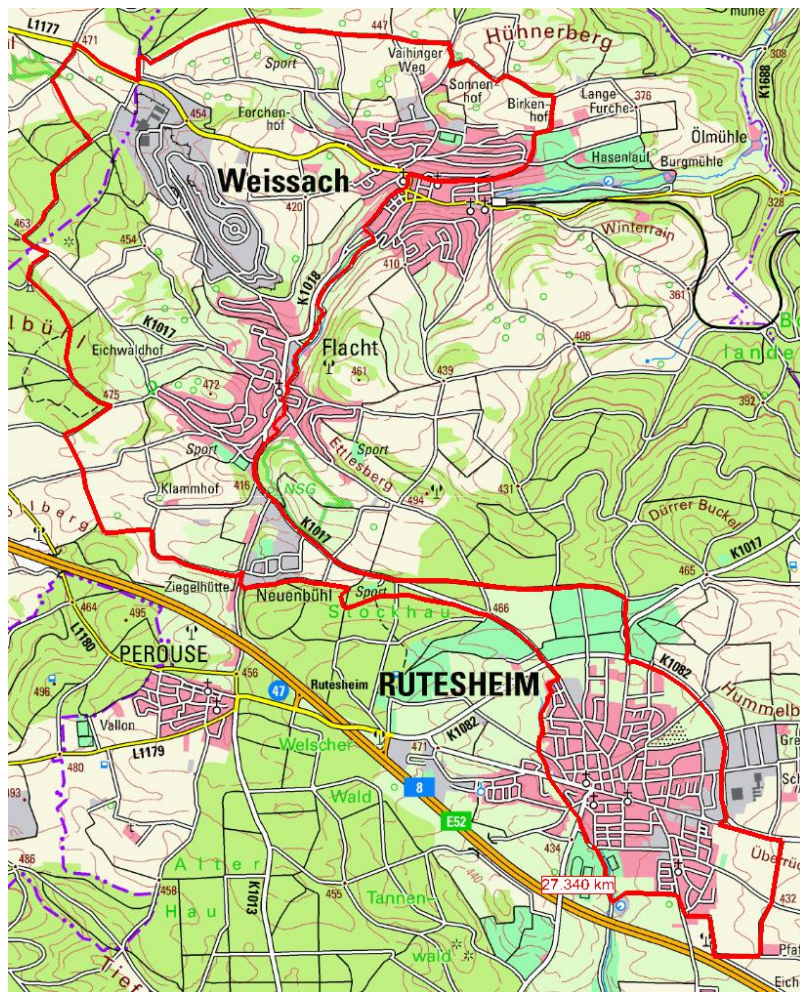

Liebe SKV-RAD Mitglieder und Gäste,

Abend-Fahrradtour

wir laden euch ein zur **Abend-Fahrradtour**.

Am Mittwoch, den 23. September 2020

Start: 16:00 Uhr Sporthalle Bühl

Strecke ca. 28 km, Rutesheim-Neuenbühl-Porsche-Flacht

Tourenleiter/in: Wilfried Neusser

Einkehr: SKV-Sportgaststätte Bühl

www.skv-rutesheim.de/rad

Mitfahren? – Aber gerne!

Gäste sind immer willkommen und eine Bereicherung für uns alle.

Unsere Regeln zur Sicherheit.

- Du hältst Dich an die Straßenverkehrsordnung
- Dein Fahrrad ist verkehrssicher
- Du trägst einen Helm (kein Helmzwang)
- Jeder Teilnehmer fährt auf eigenes Risiko und ist für seine Unfall- bzw. Krankenversicherung selbst verantwortlich
- Einhaltung der StVO

Der/die ehrenamtlich tätige Tourenleiter/in kann keine Haftung übernehmen.

Bei Bedarf fahren wir mit zwei Tourenleitern/Tourenleiterinnen.