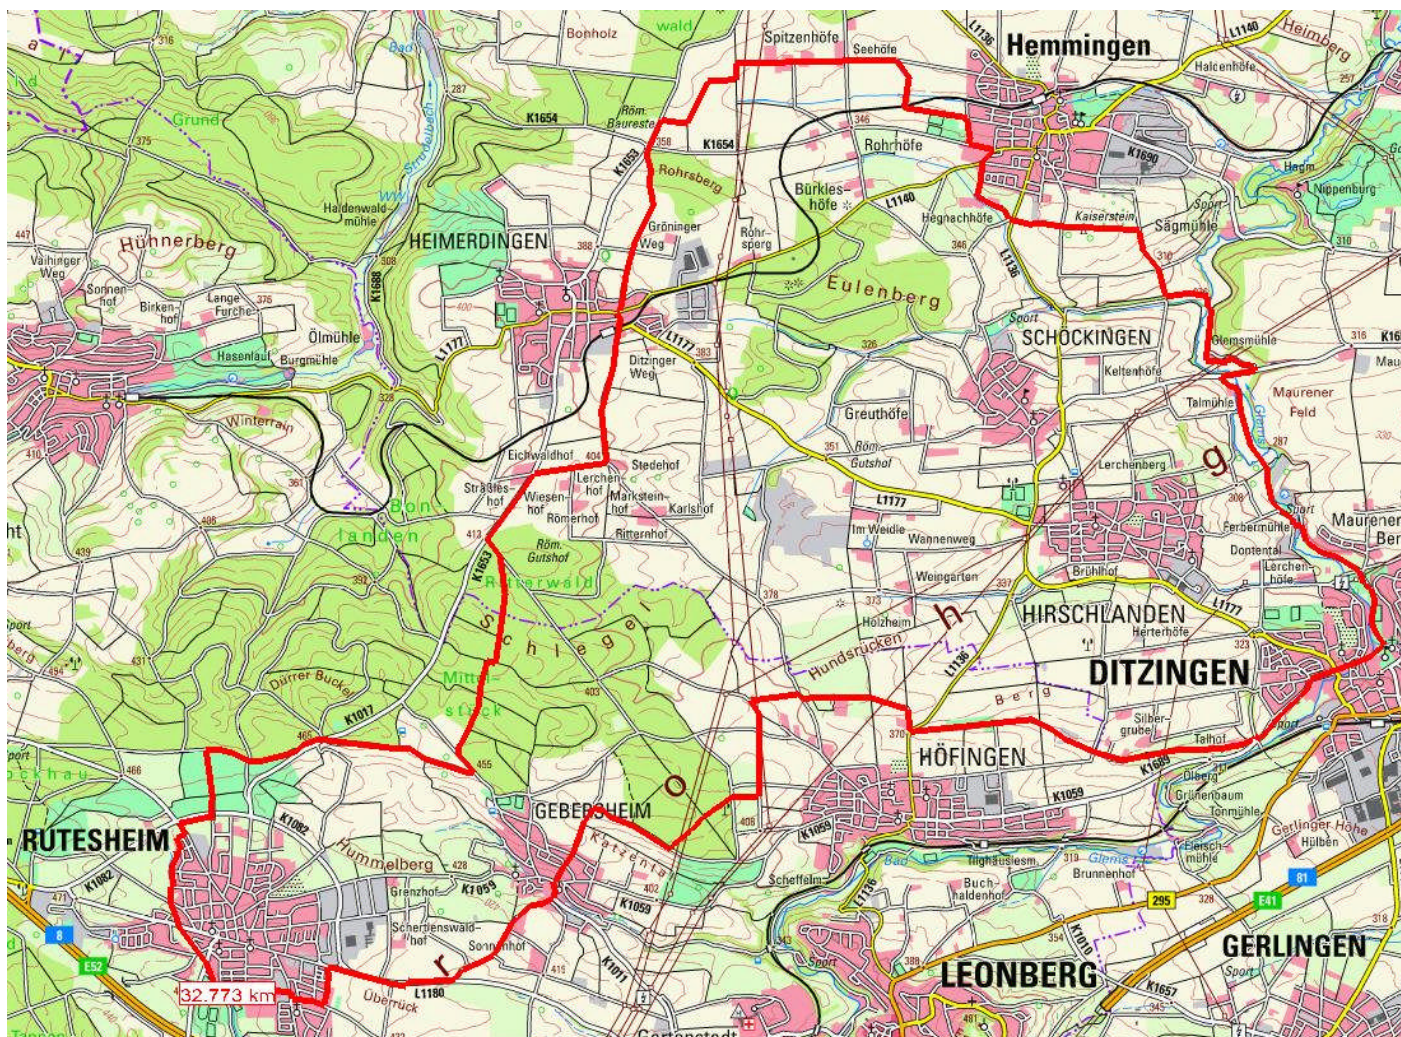

Liebe SKV-RAD Mitglieder und Gäste,

wir laden euch ein zu unserer Abend-Fahrradtour.

Mittwoch, 24.04..

Start: 17:00 Uhr Sporthalle Bühl

Strecke ca. 32 km, Ru-Heimerdingen-Hemmingen-Gebersheim-Ru

Tourenleiter/in: Hermann Bauer

Einkehr: SKV-Sportgaststätte Bühl

Internetseite www.skv-rutesheim.de/rad

Mitfahren? – Aber gerne!

Gäste sind immer willkommen und eine Bereicherung für uns alle.

Unsere Regeln zur Sicherheit.

- Du hältst Dich an die Straßenverkehrsordnung
- Dein Fahrrad ist verkehrssicher
- Du trägst einen Helm (kein Helmzwang)
- Jeder Teilnehmer fährt auf eigenes Risiko und ist für seine Unfall- bzw. Krankenversicherung selbst verantwortlich
- Einhaltung der StVO.

Der ehrenamtlich tätige Tourenleiter/in kann keine Haftung übernehmen. GL

24.04.2019 SN Fa. Heimerdingen-Hemmingen-Ditzingen 32 km, 351m