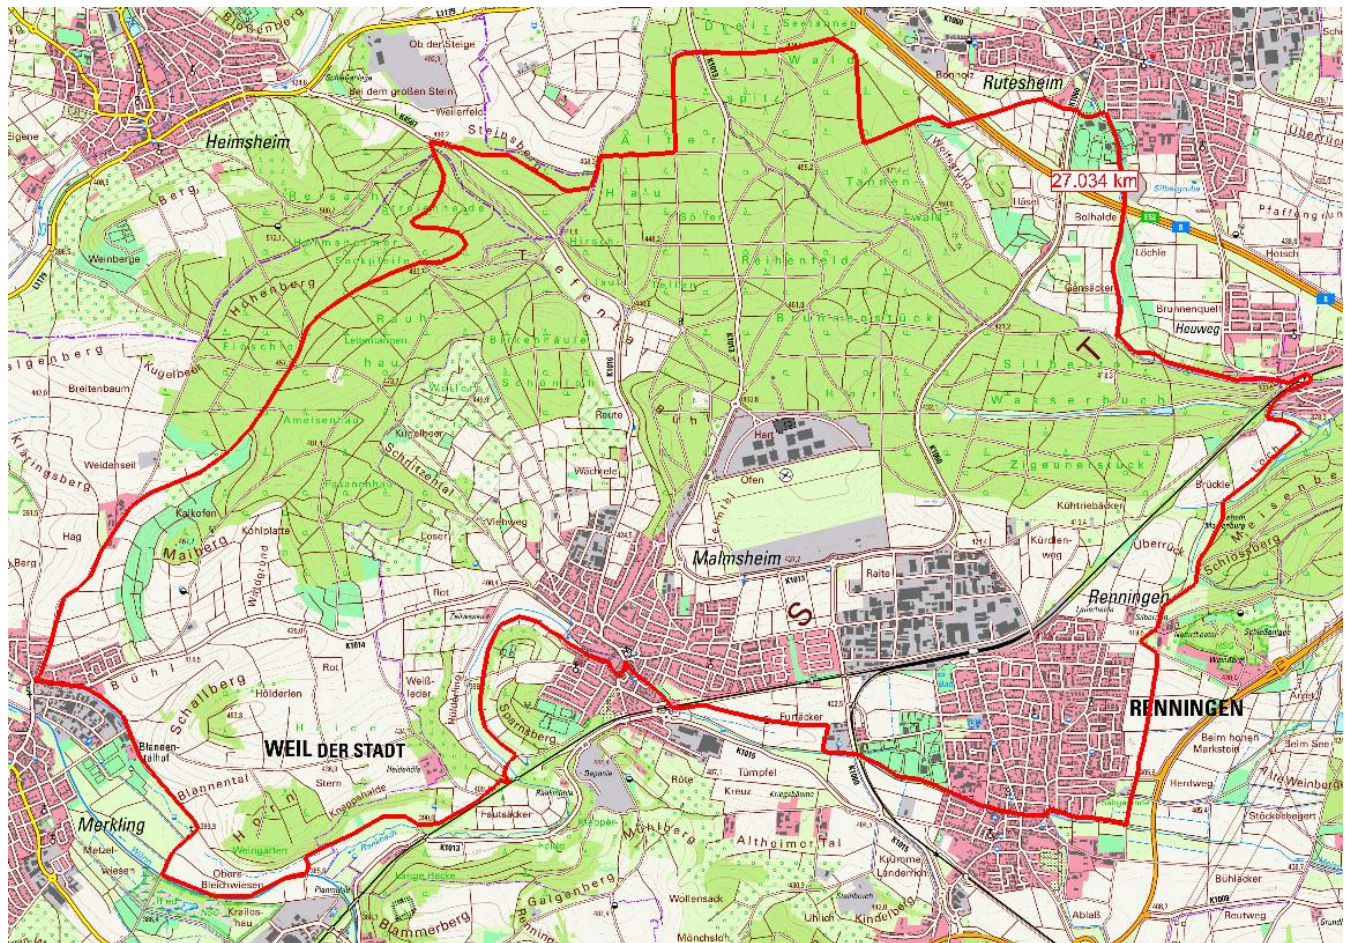

Liebe SKV-RAD Mitglieder und Gäste,

Abend-Fahrradtour

wir laden euch ein zur ersten **Abend-Fahrradtour 2020**

am Mittwoch, den 24. Juni 2020.
Start: 17:00 Uhr Sporthalle Bühl

Strecke ca. 27 km, Rutesheim-Merklingen-Malmsheim-Renningen-Rutesheim
Tourenleiter/in: Günter Weber und Susanne Heizmann

Einkehr: SKV-Sportgaststätte Bühl
www.skv-rutesheim.de/rad

Mitfahren? – Aber gerne!

Gäste sind immer willkommen und eine Bereicherung für uns alle.

Unsere Regeln zur Sicherheit.

- Du hältst Dich an die Straßenverkehrsordnung
- Dein Fahrrad ist verkehrssicher
- Du trägst einen Helm (kein Helmzwang)
- Jeder Teilnehmer fährt auf eigenes Risiko und ist für seine Unfall- bzw. Krankenversicherung selbst verantwortlich
- Einhaltung der StVO

Der/die ehrenamtlich tätige Tourenleiter/in kann keine Haftung übernehmen.

Bei Bedarf fahren wir mit zwei oder mehreren Tourenleitern/Tourenleiterinnen.

15.06.2020

24.06.2020 SKV-RAD Ru-Merklingen-Malmsheim-Ru 27

km.docx