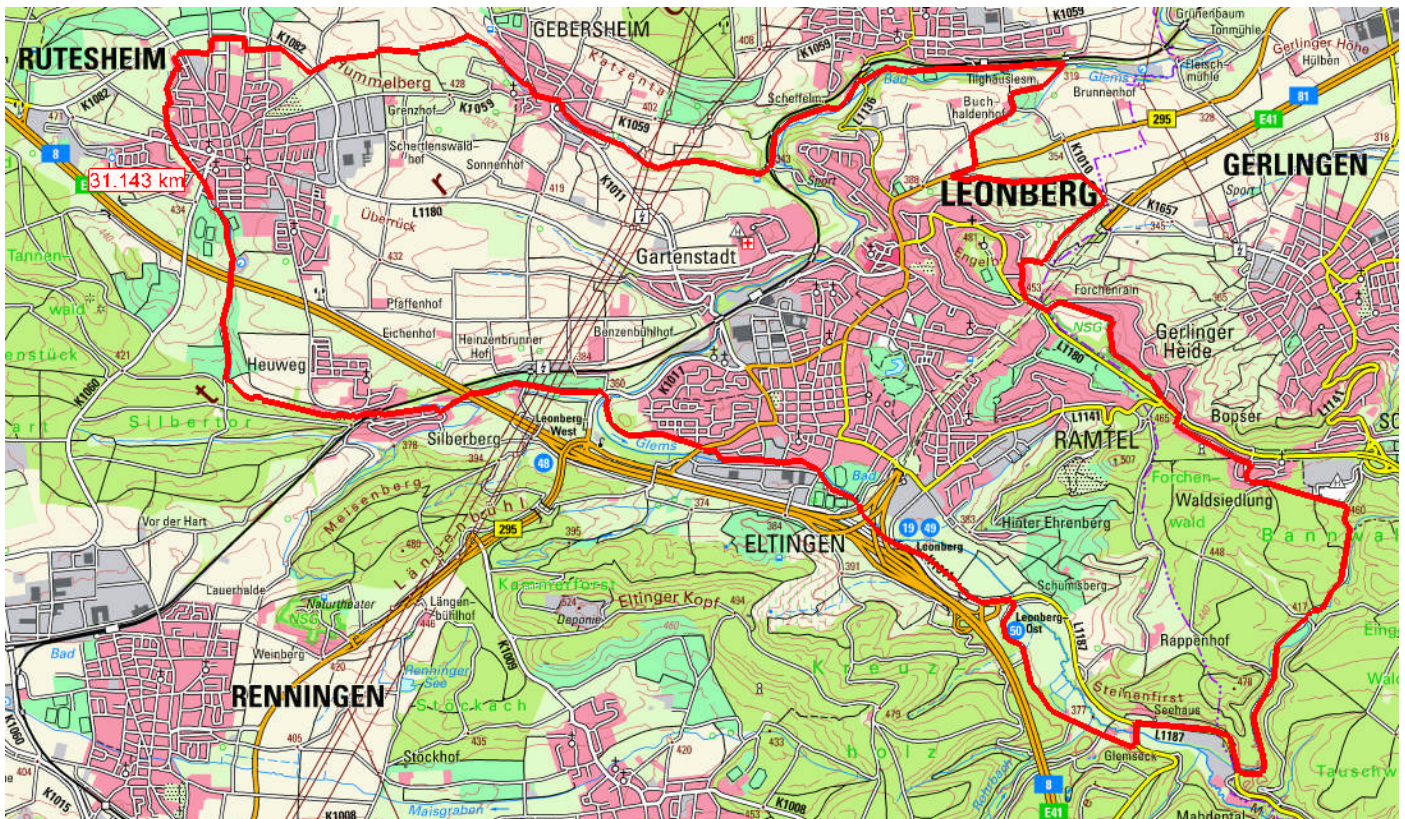

Liebe SKV-RAD Mitglieder und Gäste,
wir laden euch ein zur Abend-Fahrradtour.

Mittwoch, 25.04.

Start: 17:00 Uhr Sporthalle Bühl

Strecke ca. 30 km, Ru-Eltingen-Krummbachtal-Gebersheim-Ru

Tourenleiter: Werner Hefner

Einkehr: Sportgaststätte Bühl

Internetseite www.skv-rutesheim.de/rad

Mitfahren? – Aber gerne!

Gäste sind immer willkommen und eine Bereicherung für uns alle.

Unsere Regeln zur Sicherheit.

- Du hältst Dich an die Straßenverkehrsordnung
- Dein Fahrrad ist verkehrssicher
- Du trägst einen Helm (kein Helmzwang)
- Jeder Teilnehmer fährt auf eigenes Risiko und ist für seine Unfall- bzw. Krankenversicherung selbst verantwortlich