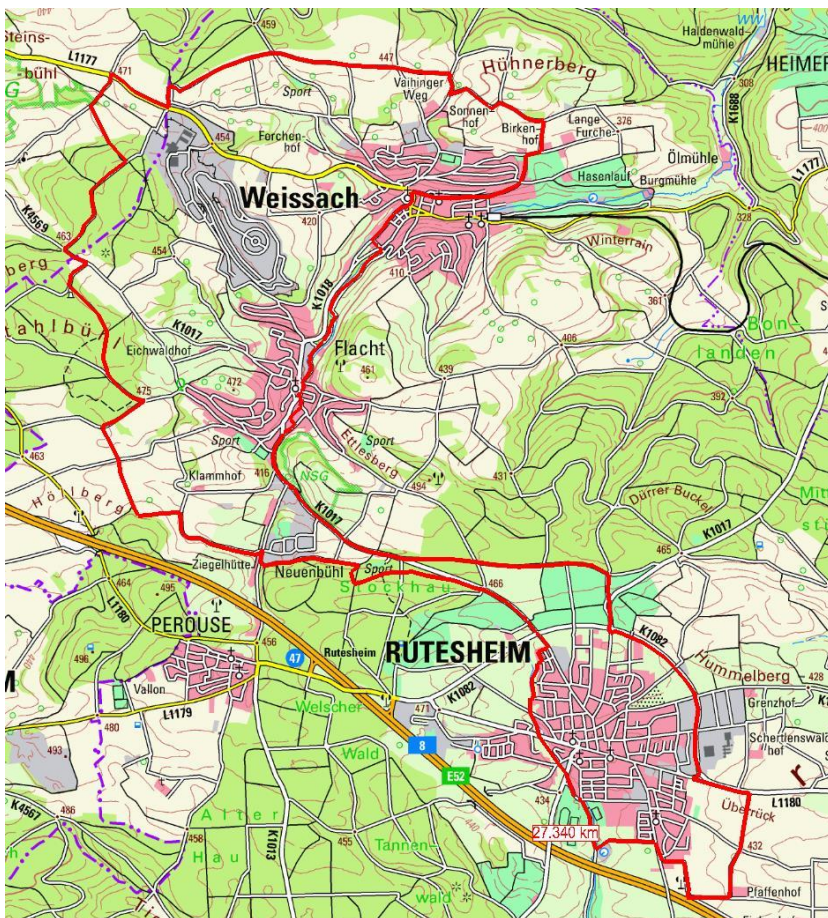

SKV-RAD Abteilung

Liebe SKV-RAD Mitglieder und Gäste,

Abend-Fahrradtour

wir laden euch ein zu unserer Abend-Fahrradtour.

Am Mittwoch, den 25. September 2019.

Start: 16:00 Uhr Sporthalle Bühl

Strecke ca. 30 km, Ru-Neuenbühl-Porsche-Flacht

Tourenleiter/in: Wilfried Neusser

Einkehr: SKV Sportgaststätte

Internetseite www.skv-rutesheim.de/rad

Mitfahren? – Aber gerne!

Gäste sind immer willkommen und eine Bereicherung für uns alle.

Unsere Regeln zur Sicherheit.

- Du hältst Dich an die Straßenverkehrsordnung
- Dein Fahrrad ist verkehrssicher
- Du trägst einen Helm (kein Helmzwang)
- Jeder Teilnehmer fährt auf eigenes Risiko und ist für seine Unfall- bzw. Krankenversicherung selbst verantwortlich
- Einhaltung der StVO.

Der/die ehrenamtlich tätige Tourenleiter/in kann keine Haftung übernehmen. GL