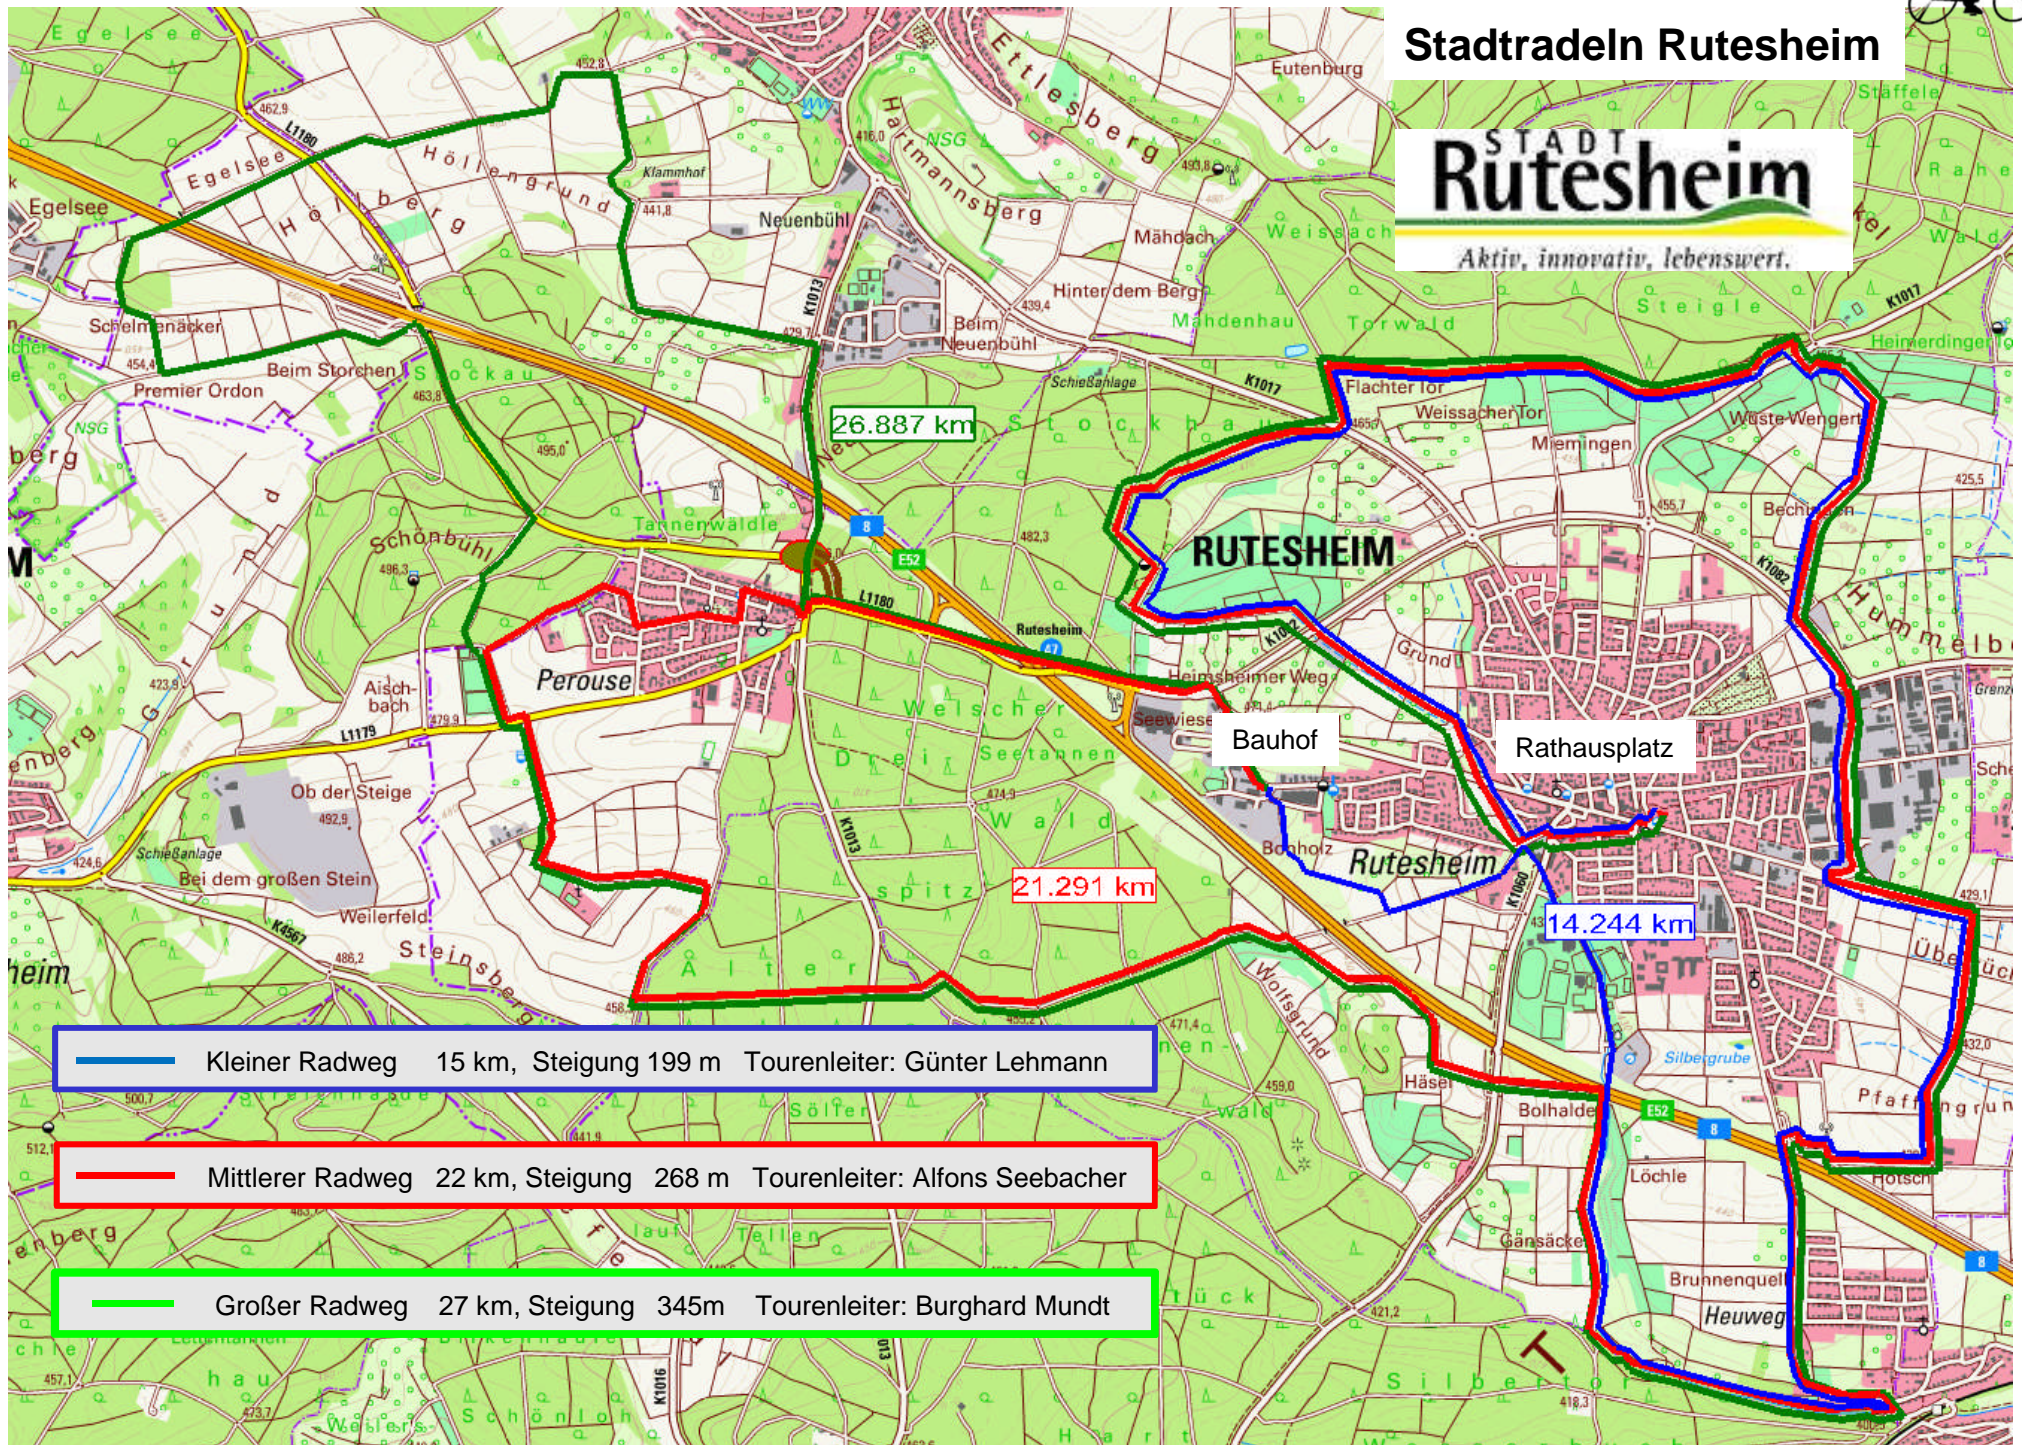

Stadtradeln Rutesheim

STADT
Rutesheim

Aktiv, innovativ, lebenswert.

26.887 km

21.291 km

14.244 km

 Kleiner Radweg 15 km, Steigung 199 m Tourenleiter: Günter Lehmann

 Mittlerer Radweg 22 km, Steigung 268 m Tourenleiter: Alfons Seebacher

 Großer Radweg 27 km, Steigung 345m Tourenleiter: Burghard Mundt