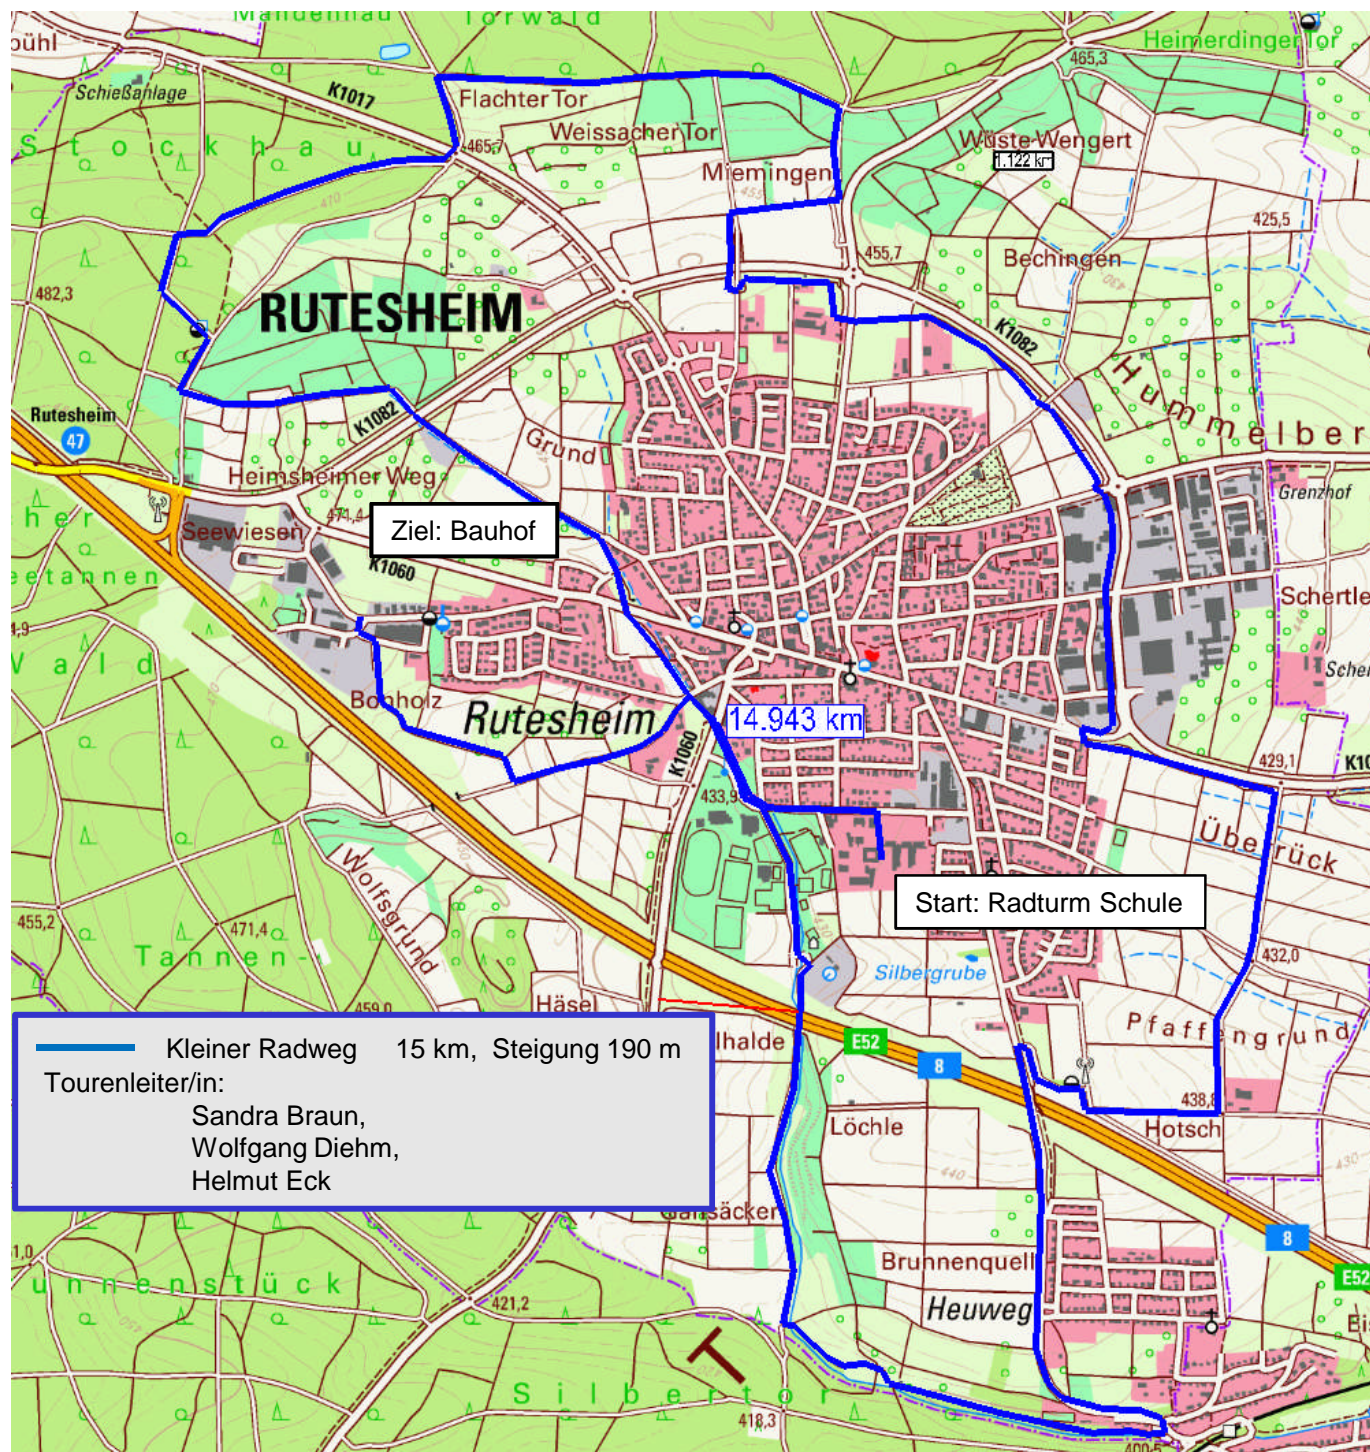

Start-Fahrradtour für Schüler Stadtradeln Rutesheim

Einkehr: im Bauhof
Rutesheim, Drescher Str. 47
Das DRK Rutesheim sorgt für
Getränke und Verpflegung.