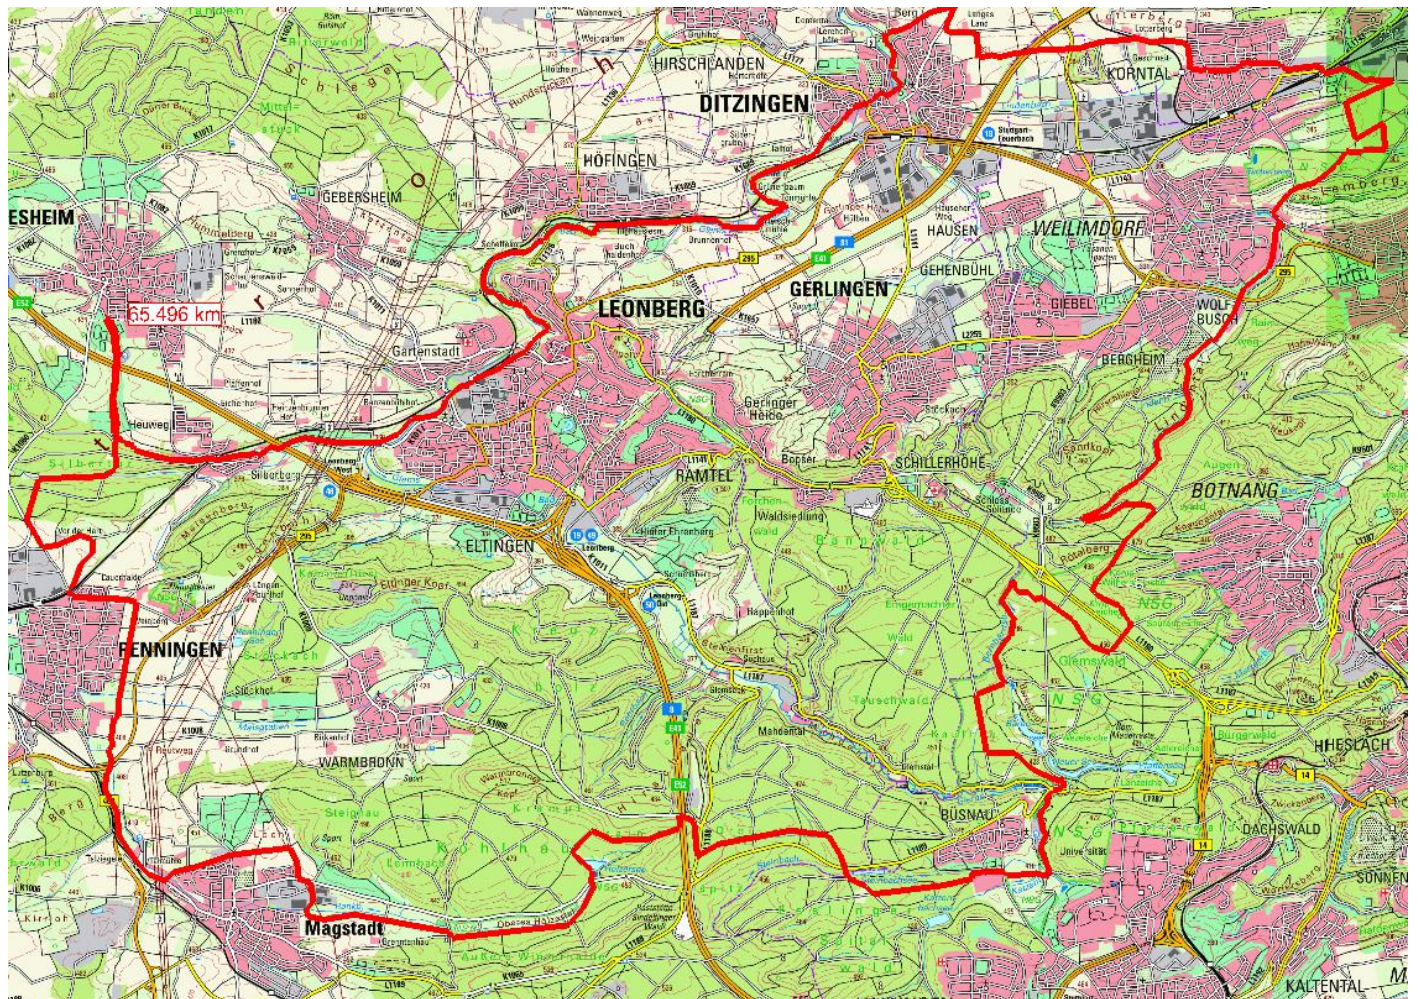

Liebe SKV-RAD Mitglieder und Gäste,

Tages-Fahrradtour

wir laden euch ein zur **Tages-Fahrradtour**.

Am Mittwoch, den 26. August 2020

Start: 9:00 Uhr Sporthalle Bühl

Strecke ca. 62 km, **Radel-Thon Ru-Magstadt-Büsnau-Korntal** ca. 62 km

Tourenleiter/in: Wolfgang Reichert

Einkehr: unterwegs

www.skv-rutesheim.de/rad

Mitfahren? – Aber gerne!

Gäste sind immer willkommen und eine Bereicherung für uns alle.

Unsere Regeln zur Sicherheit.

- Du hältst Dich an die Straßenverkehrsordnung
- Dein Fahrrad ist verkehrssicher
- Du trägst einen Helm (kein Helmszwang)
- Jeder Teilnehmer fährt auf eigenes Risiko und ist für seine Unfall- bzw. Krankenversicherung selbst verantwortlich
- Einhaltung der StVO

Der/die ehrenamtlich tätige Tourenleiter/in kann keine Haftung übernehmen.

Bei Bedarf fahren wir mit zwei Tourenleitern/Tourenleiterinnen.