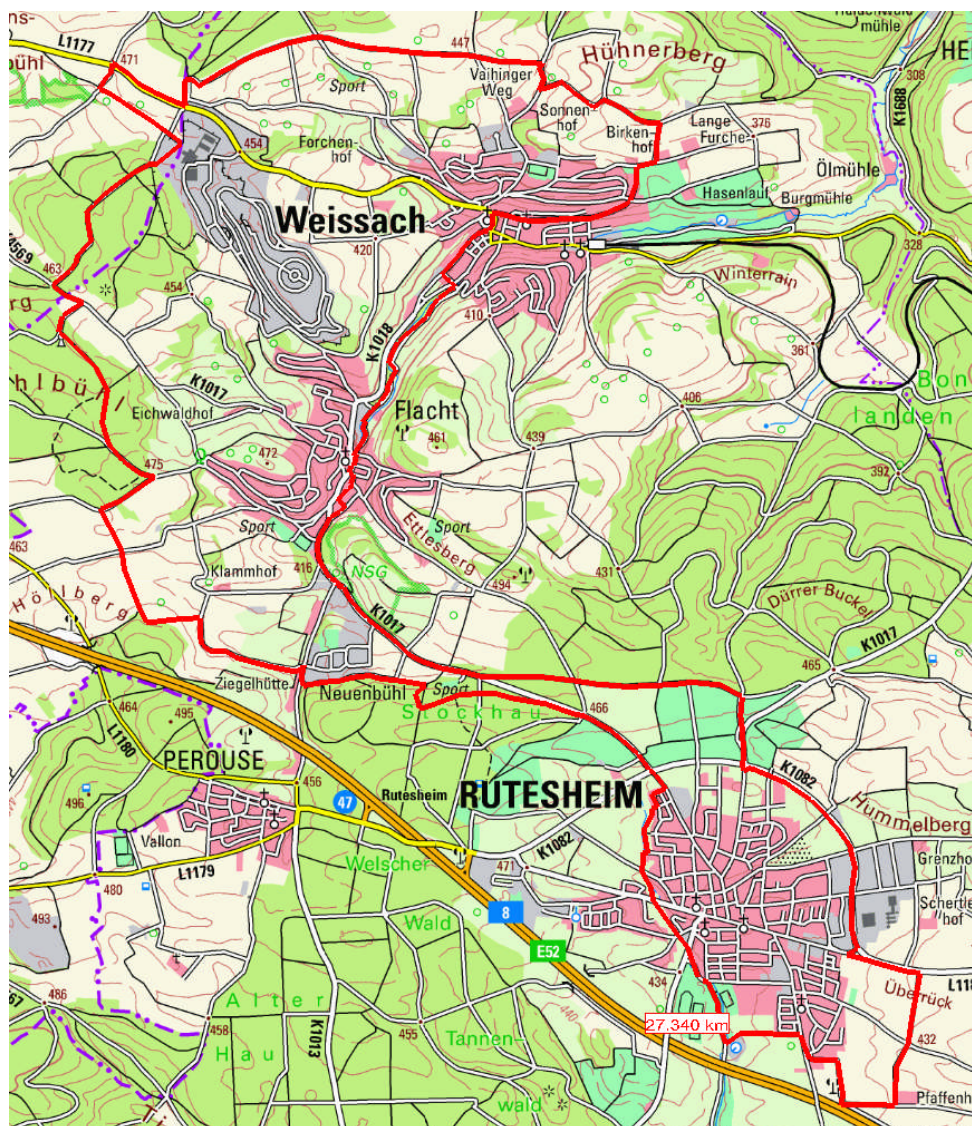

Liebe SKV Mitglieder und Gäste,

wir laden euch ein zu unserer Abend-Fahrradtour.

Mittwoch, 26.09.

Start: 16:00 Uhr Sporthalle Bühl

Strecke ca. 28 km, Ru-Neuenbühl-Porsche-Flacht-Ru

Tourenleiter: Wilfried Neusser

Einkehr: Sportgaststätte Bühl

Internetseite www.skv-rutesheim.de/rad

Mitfahren? – Aber gerne!

Gäste sind immer willkommen und eine Bereicherung für uns alle.

Unsere Regeln zur Sicherheit.

- Du hältst Dich an die Straßenverkehrsordnung
- Dein Fahrrad ist verkehrssicher
- Du trägst einen Helm (kein Helmzwang)
- Jeder Teilnehmer fährt auf eigenes Risiko und ist für seine Unfall- bzw. Krankenversicherung selbst verantwortlich

Der ehrenamtlich tätige Tourenleiter kann keine Haftung übernehmen. GL

26.09.2018 SN Fa. Neuenbühl-Porsche-Flacht 28 km, 334m