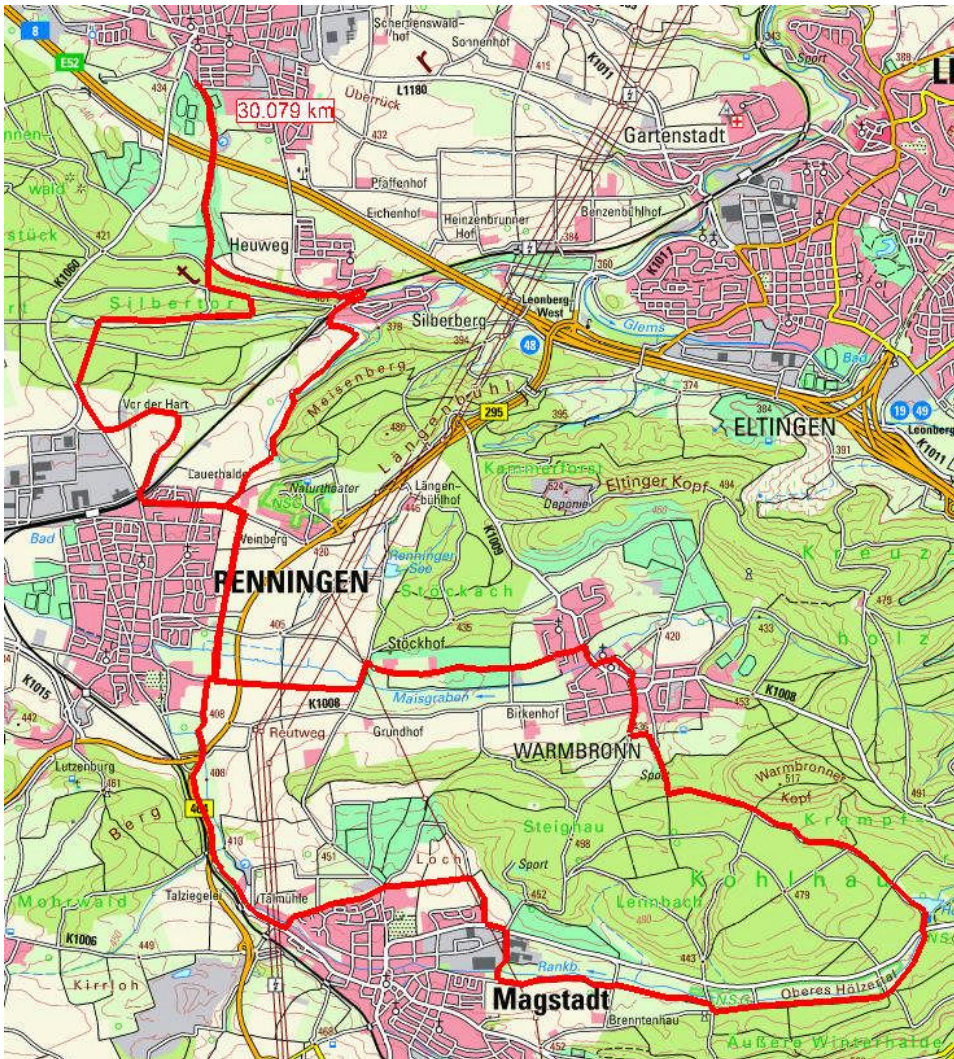

Liebe SKV-RAD Mitglieder und Gäste,

wir laden euch ein zu unserer Abend-Fahrradtour.

**Dienstag, 30.04.**

**Start: 16:00 Uhr Sporthalle Bühl**

Strecke ca. 30 km, Ru-Magstadt-Hölzersee.Ru

Tourenleiter/in: Sandra Braun

**Einkehr:** Hölzersee Maifest der Fischer

Internetseite [www.skv-rutesheim.de/rad](http://www.skv-rutesheim.de/rad)

**Mitfahren? – Aber gerne!**

**Gäste sind immer willkommen und eine Bereicherung für uns alle.**

**Der ehrenamtlich tätige Tourenleiter/in kann keine Haftung übernehmen. GL**

30.04.2019 SN Fa. Magstadt-Hölzersee 30km, 246m